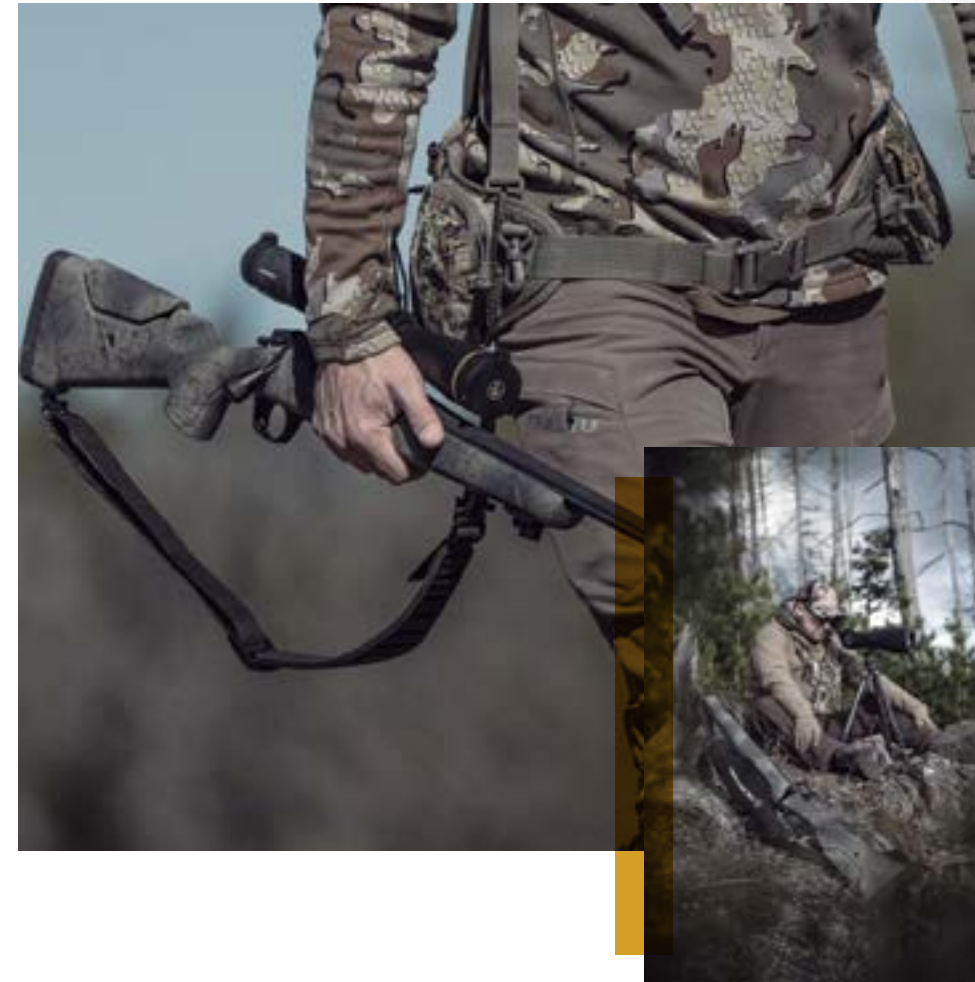

SIERRA // CARBON

PESO

desde
2,9 kg (6.3 lbs)

PVP

desde
1.519 €

PRECISIÓN

sub-MOA
Garantía

CAÑÓN

Cañón de carbono CURE®
Longitud del cañón:
51 cm (20") - 61 cm (24")

ACABADO

Sniper Grey Cerakote®

CULATA

Bergara Sporter con carrillera
ajustable

CARGADOR

Extraíble estilo AICS

CALIBRES

6.5 Creedmoor

6.5 PRC

7 PRC

.270 Win

7mm Rem Mag

.308 Win.

.300 Win Mag

.300 PRC

SIERRA // STEEL

PESO

desde
3,2 kg (7 lbs)

PVP

desde
1.219 €

PRECISIÓN

sub-MOA
Garantía

CAÑÓN

Acero 4140 CrMo
Longitud del cañón:
51 cm (20") - 61 cm (24")

ACABADO

Sniper Grey Cerakote®

CULATA

Bergara Sporter con carrillera
ajustable

CARGADOR

Extraíble estilo AICS

DISPONIBLES MODELOS PARA ZURDOS

CALIBRES

6.5 Creedmoor

6.5 PRC

7 PRC

.270 Win

7mm Rem Mag

.308 Win.

.30-06 Spring.

.300 Win Mag

.300 PRC