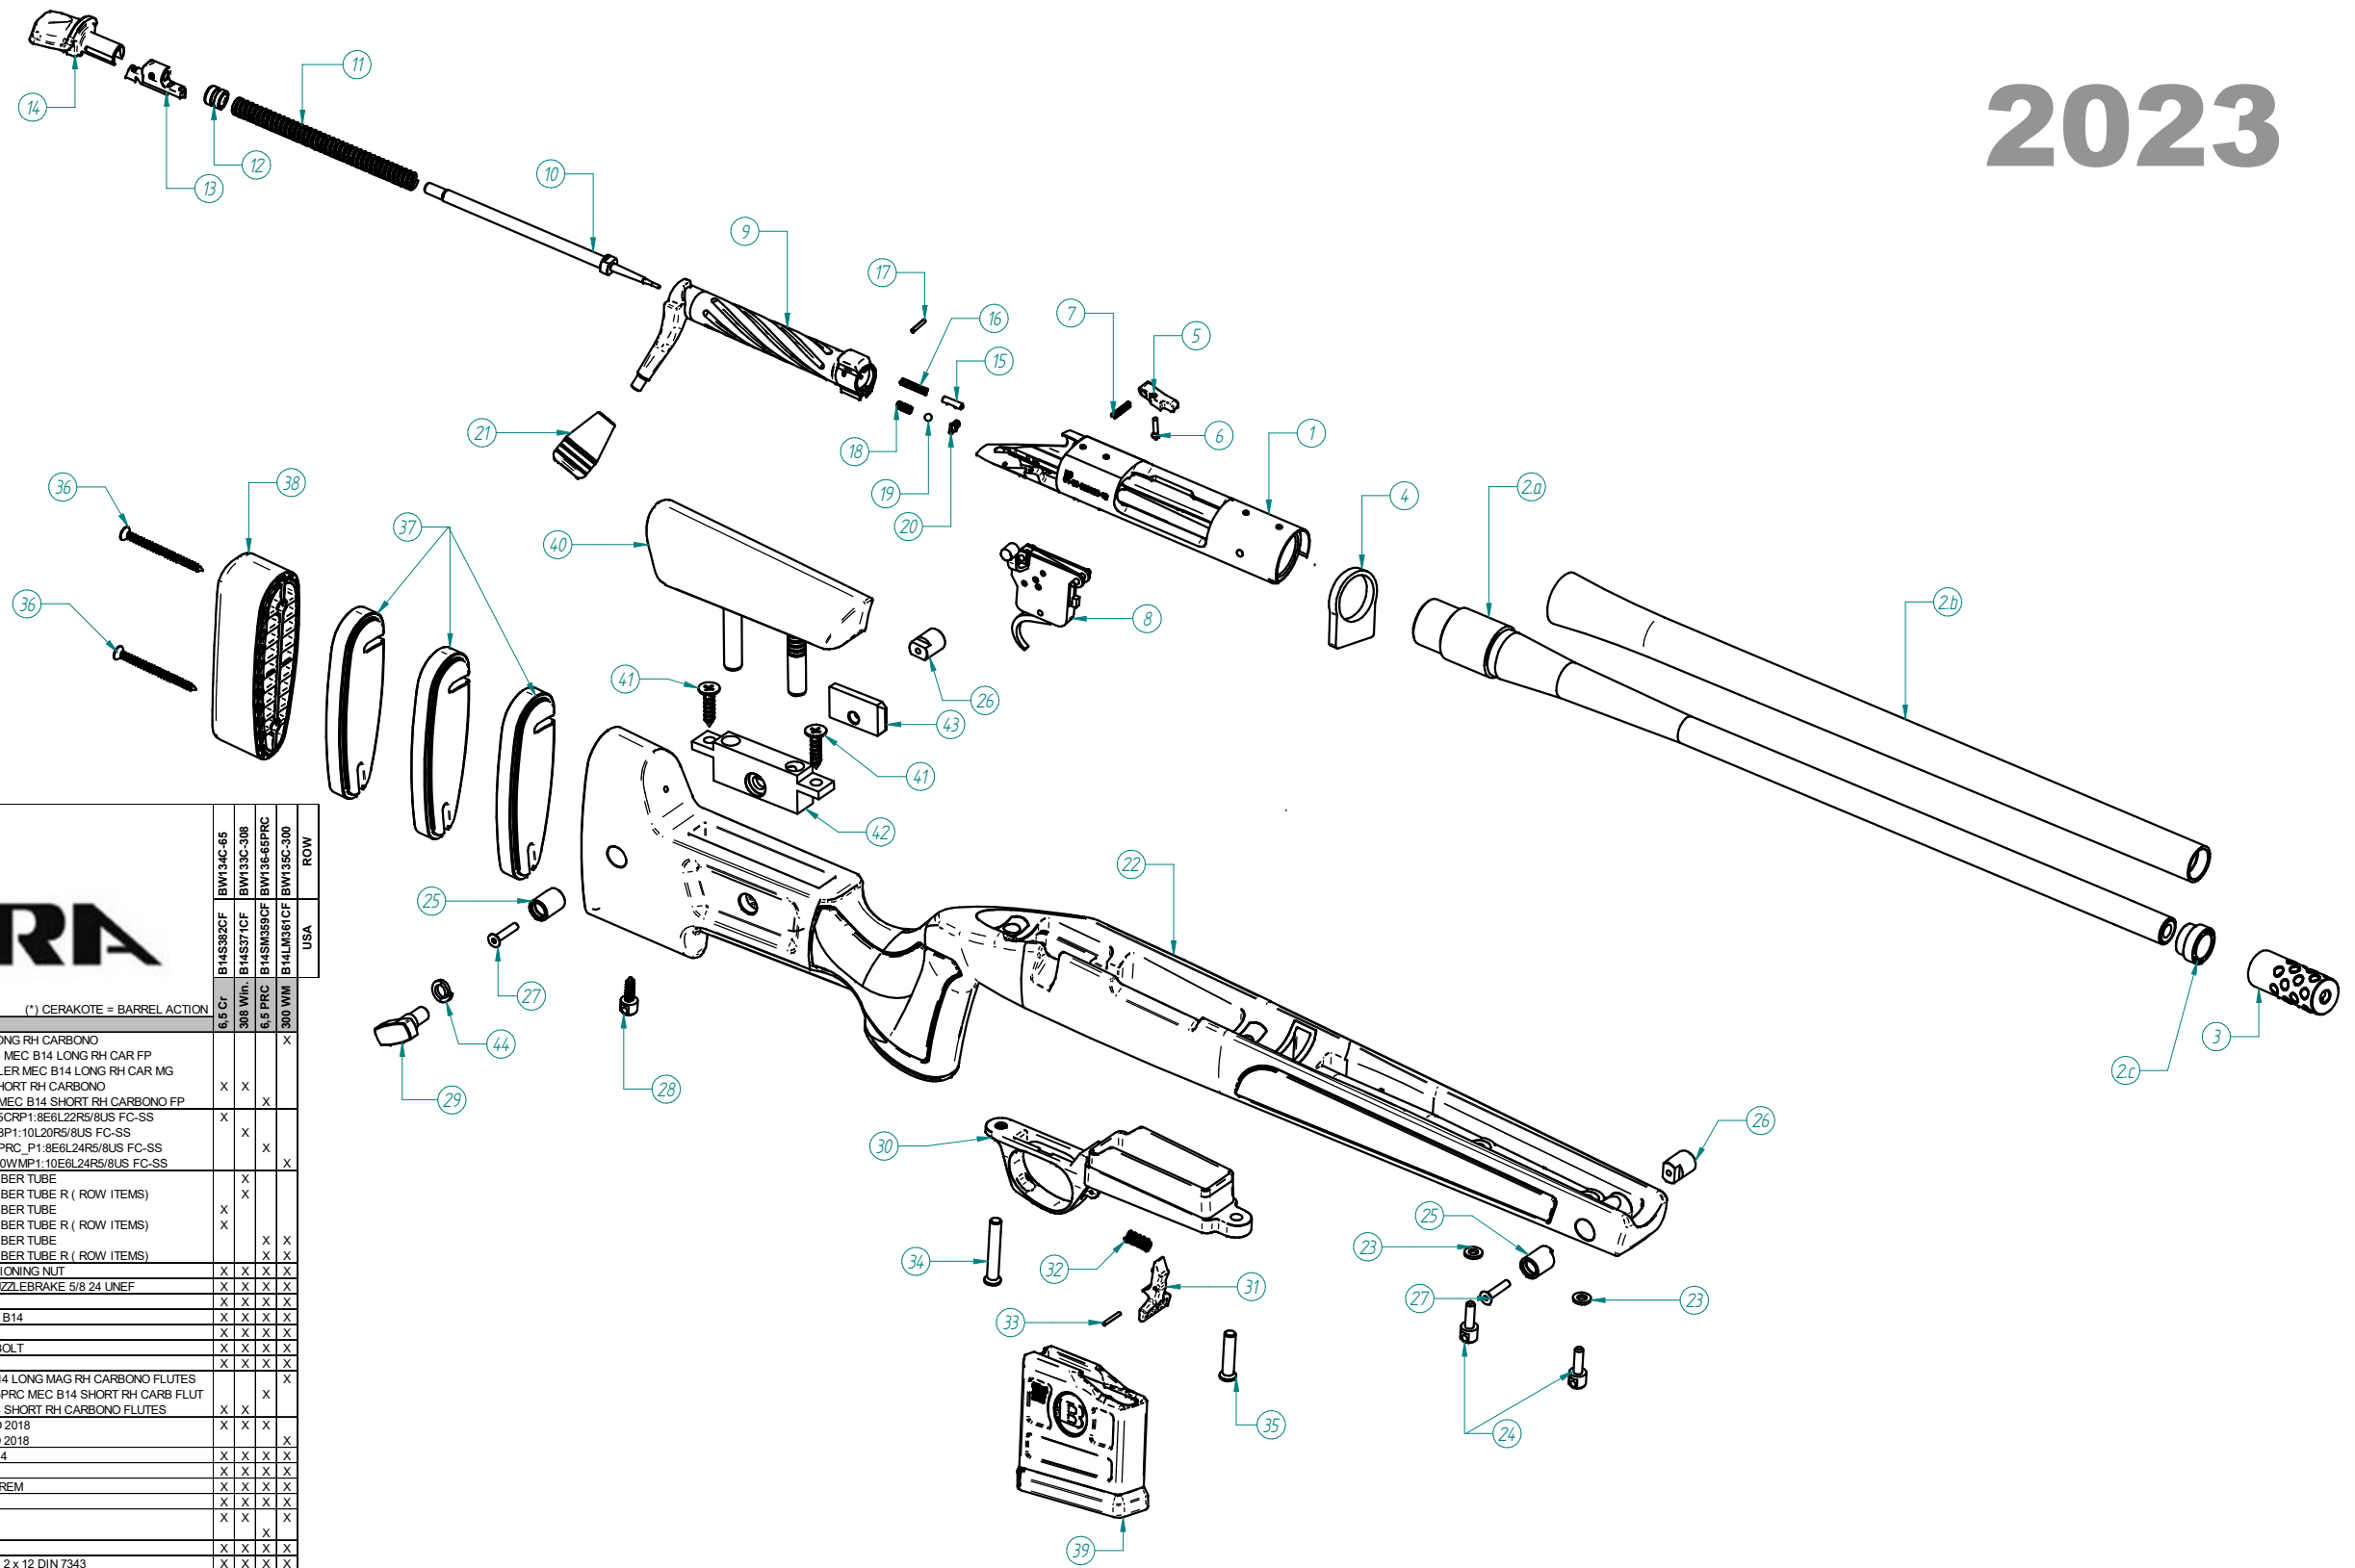

2023

(*) CERAKOTE = BARREL ACTION

WILDERNESS HMR CARBON

Documento de soporte. En caso de duda o discrepancia consultar la última actualización del Listado de Materiales en la ERP (Libra).

Rev	4
Fecha	11/10/2023