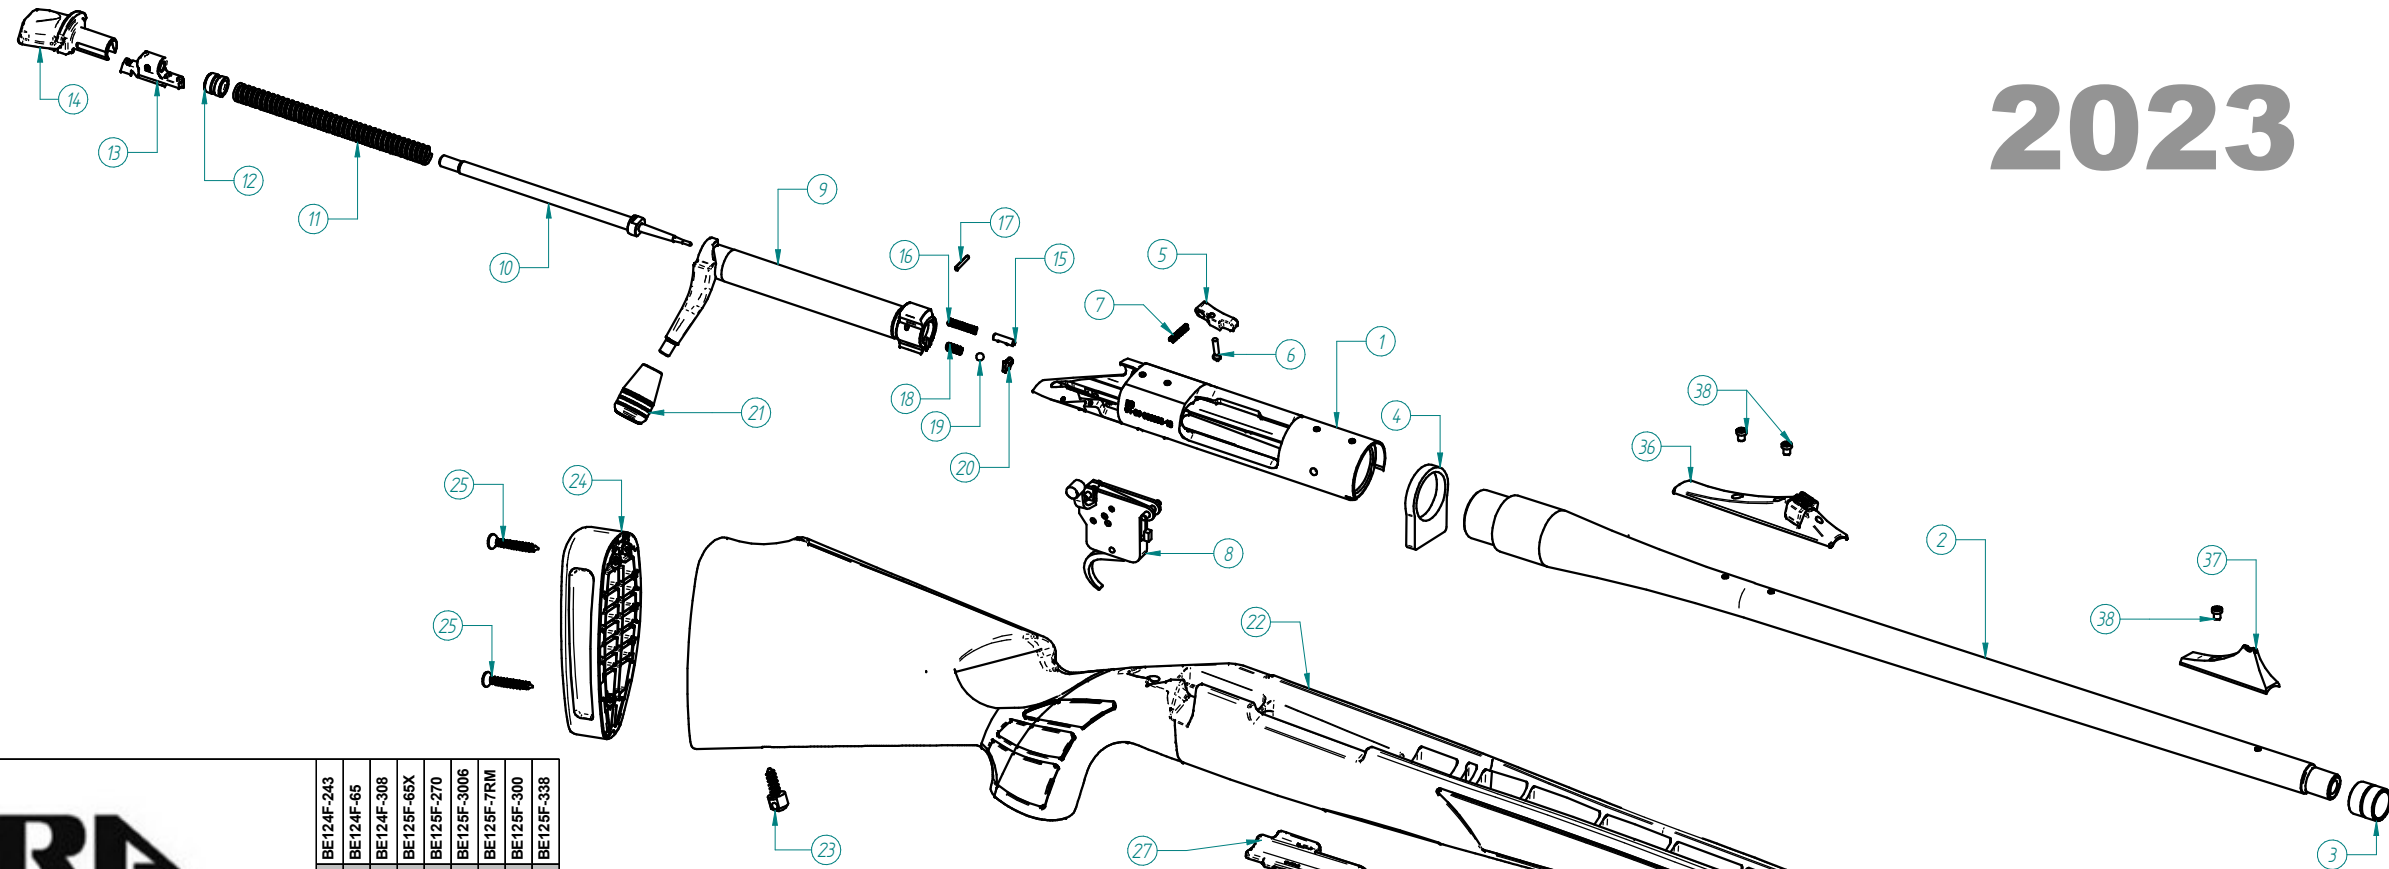

#	DESCRIPTION	BOM ITEM	BOM DESCRIPTION	BE124F-243	BE124F-65	BE124F-308	BE125F-65X	BE125F-270	BE125F-3006	BE125F-7RM	BE125F-300	BE125F-338
				243 Win	6.5 Creed	308 Win	6.5x65	270 Win	30-06 Spr.	7 Rem Mag	300 Win Mag	338 Win Mag.
1	CARCASA RECEIVER	RMEB14LA01RC RMEB14SA01RC	32114-REC MEC B14 LONG RH CARBONO 31434-REC MEC B14 SHORT RH CARBONO	X	X	X	X	X	X	X	X	X
2	CAÑON BARREL	31700R 31701R 31702R 31712R 31713R 31714R TUB14601C TUB14602C TUB14604C	31700R-S-HUNT-D16,6-308P1:12L22RM14EU 31700R-S-HUNT-D16,6-243P1:10L22RM14EU 31700R-S- B14-HUN 6,5 CR P 1:8 L=22 31710R-LM-HUNTD16,6_300WMP1:10E6L24M14EU 31710R-L-HUNTD16,6_6,5X55P1:8,66E4L24M14EU 31710R-LM-HUNTD16,6_7REMP1:9,5E4L24M14EU 31710R-L-HUNTD16,6_270P1:10E6L24M14EU 31710R-L-HUNTD16,6_30-06P1:10L24M14EU 32376R-L-HUNTD16,6_338P1:10L24M15EU	X	X	X	X	X	X	X	X	X
3	CUBRE ROSCAS THREAD CUP	32322 32418	CUBRE-ROSCAS B14 - M14x1 - Ø16,8 CUBRE-ROSCAS B14 - M15x1 - Ø19	X	X	X	X	X	X	X	X	X
4	RECOIL LUG RECOIL LUG	32672C	RECOIL LUG	X	X	X	X	X	X	X	X	X
5	PALANCA RETENCION CERROJO BOLT CATCH LEVER	31411	TOPE ESCAMOTEABLE B14	X	X	X	X	X	X	X	X	X
6	TORNILLO RETENCION CERROJO BOLT CATCH SCREW	31428	PASADOR TOPE	X	X	X	X	X	X	X	X	X
7	MUELLE RETENCION CERROJO BOLT CATCH SPRING	31585	MUELLE DE TOPE DE BOLT	X	X	X	X	X	X	X	X	X
8	DISPARADOR TRIGGER	32800	BERGARA TRIGGER	X	X	X	X	X	X	X	X	X
9	CUERPO CERROJO BOLT BODY	CMEB14LA01RC CMEB14LM01RC CMEB14SA01RC	33102- BOLT MEC B14 LONG RH CARBONO 33102B- BOLT MEC B14 LONG MAG RH CARBONO 33100- BOLT MEC B14 SHORT RH CARBONO	X	X	X	X	X	X	X	X	X
10	PERCUTOR FIRING PIN	33101 33103	PERCUTOR B14 CORTO 2018 PERCUTOR B14 LARGO 2018	X	X	X	X	X	X	X	X	X
11	MUELLE PERCUTOR FIRING PIN SPRING	32993	MUELLE PERCUTOR B14	X	X	X	X	X	X	X	X	X
12	CASQUILLO DEL PERCUTOR FIRING PIN BUSHING	32994	CORREDERA	X	X	X	X	X	X	X	X	X
13	ENGANCHE DEL PERCUTOR FIRING PIN LOCK	31432D	COCKING PIECE DISP REM	X	X	X	X	X	X	X	X	X
14	CUBIERTA DEL PERCUTOR FIRING PIN SHROUD	32995	CAPUCHON MIM	X	X	X	X	X	X	X	X	X
15	EXPULSOR EJECTOR	31450	EJECTOR PIN	X	X	X	X	X	X	X	X	X
16	MUELLE EMPUJE EJECTOR PLUNGER SPRING	31451	EJECTOR SPRING	X	X	X	X	X	X	X	X	X
17	PASADOR EMPUJE EJECTOR PIN	31587	PASADOR ESPIRAL DE 2 x 12 DIN 7343	X	X	X	X	X	X	X	X	X
18	MUELLE EXTRACTOR EXTRACTOR SPRING	32197	EXTRACTOR SPRING	X	X	X	X	X	X	X	X	X
19	BOLA DE EXTRACTOR EXTRACTOR BALL	32196	BOLA	X	X	X	X	X	X	X	X	X
20	EXTRACTOR	33152 32152B	STANDARD HIP EXTRACTOR MAGNUM HIP EXTRACTOR	X	X	X	X	X	X	X	X	X
21	POMO DEL CERROJO BOLT KNOB	33056B	POMO BMR-B14	X	X	X	X	X	X	X	X	X
22	CULATA	32215LP 32215P	CULATA PLAST B14 LARGA PINTAD NEGRA CULATA PLAST B14 CORTA PINTAD NEGRO	X	X	X	X	X	X	X	X	X
23	ROTULA PORTACORREA SLING SWIVEL	29116	BACK SCREW	X	X	X	X	X	X	X	X	X
24	CANTONERA RECOIL PAD	31568	CANTONERA OBLICUA	X	X	X	X	X	X	X	X	X
25	TIRAFONDO CANTONERA RECOIL PAD SCREW	32327	TIRAFONDO. CAB. AVELL. PVC 4x30	X	X	X	X	X	X	X	X	X
26	MUELLE DEL GARGADOR MAGAZINE SPRING	31444S 31444C	MUELLE CAJERA MUELLE MAGAZINE CREEDMOOR	X	X	X	X	X	X	X	X	X
27	SEGUIDOR FOLLOWER	31427 32115	SEGUIDOR CORTO SEGUIDOR LARGO	X	X	X	X	X	X	X	X	X
28	GUARDAMONTE TRIGGER GUARD	32216 32116L	B14 SHORT SUPPORT	X	X	X	X	X	X	X	X	X
29	BANDEJA DE CARGADOR MAGAZINE TRAY	32218 32218L	B14 SHORT CAP	X	X	X	X	X	X	X	X	X
30	MUELLE BOTON APERTURA OPENNING BUTTON SPRING	32219	MUELLE FLOOR PLATE	X	X	X	X	X	X	X	X	X
31	CARGADOR MAGAZINE	31431 32113 32113U	CAJA CORTA CAJA LARGA CAJA ULTRA	X	X	X	X	X	X	X	X	X
32	PASADOR GUARDAMONTES TRIGGER GUARD LOCK PINS	32132B	PASADOR Ø2x14 DIN 7	X	X	X	X	X	X	X	X	X
33	BOTON APERTURA CARGADOR TIGGER GUARD LOCKING PIN	32217	PALANCA B14	X	X	X	X	X	X	X	X	X
34	TORNILLO TRASERO CULATA STOCK REAR SCREW	31422	TORNILLO ALLEN TRASERO CL.12	X	X	X	X	X	X	X	X	X
35	TORNILLO DELANTERO CULATA STOCK FRONT SCREW	31422B	TORNILLO DELANTERO B14	X	X	X	X	X	X	X	X	X
36	CONJUNTO ALZA REAR SIGHT	31660	CONJUNTO ALZA BX11	X	X	X	X	X	X	X	X	X
37	CONJUNTO MIRA FRONT SIGHT	32282	MIRA BX11	X	X	X	X	X	X	X	X	X
38	TORNILLO ALZA-MIRA SIGHT SCREWS	20549T	TORNILLO DE FIJACION A Y M TORX	X	X	X	X	X	X	X	X	X
*		H146	CERAKOTE H-146 GRAPHITE BLACK	X	X	X	X	X	X	X	X	X