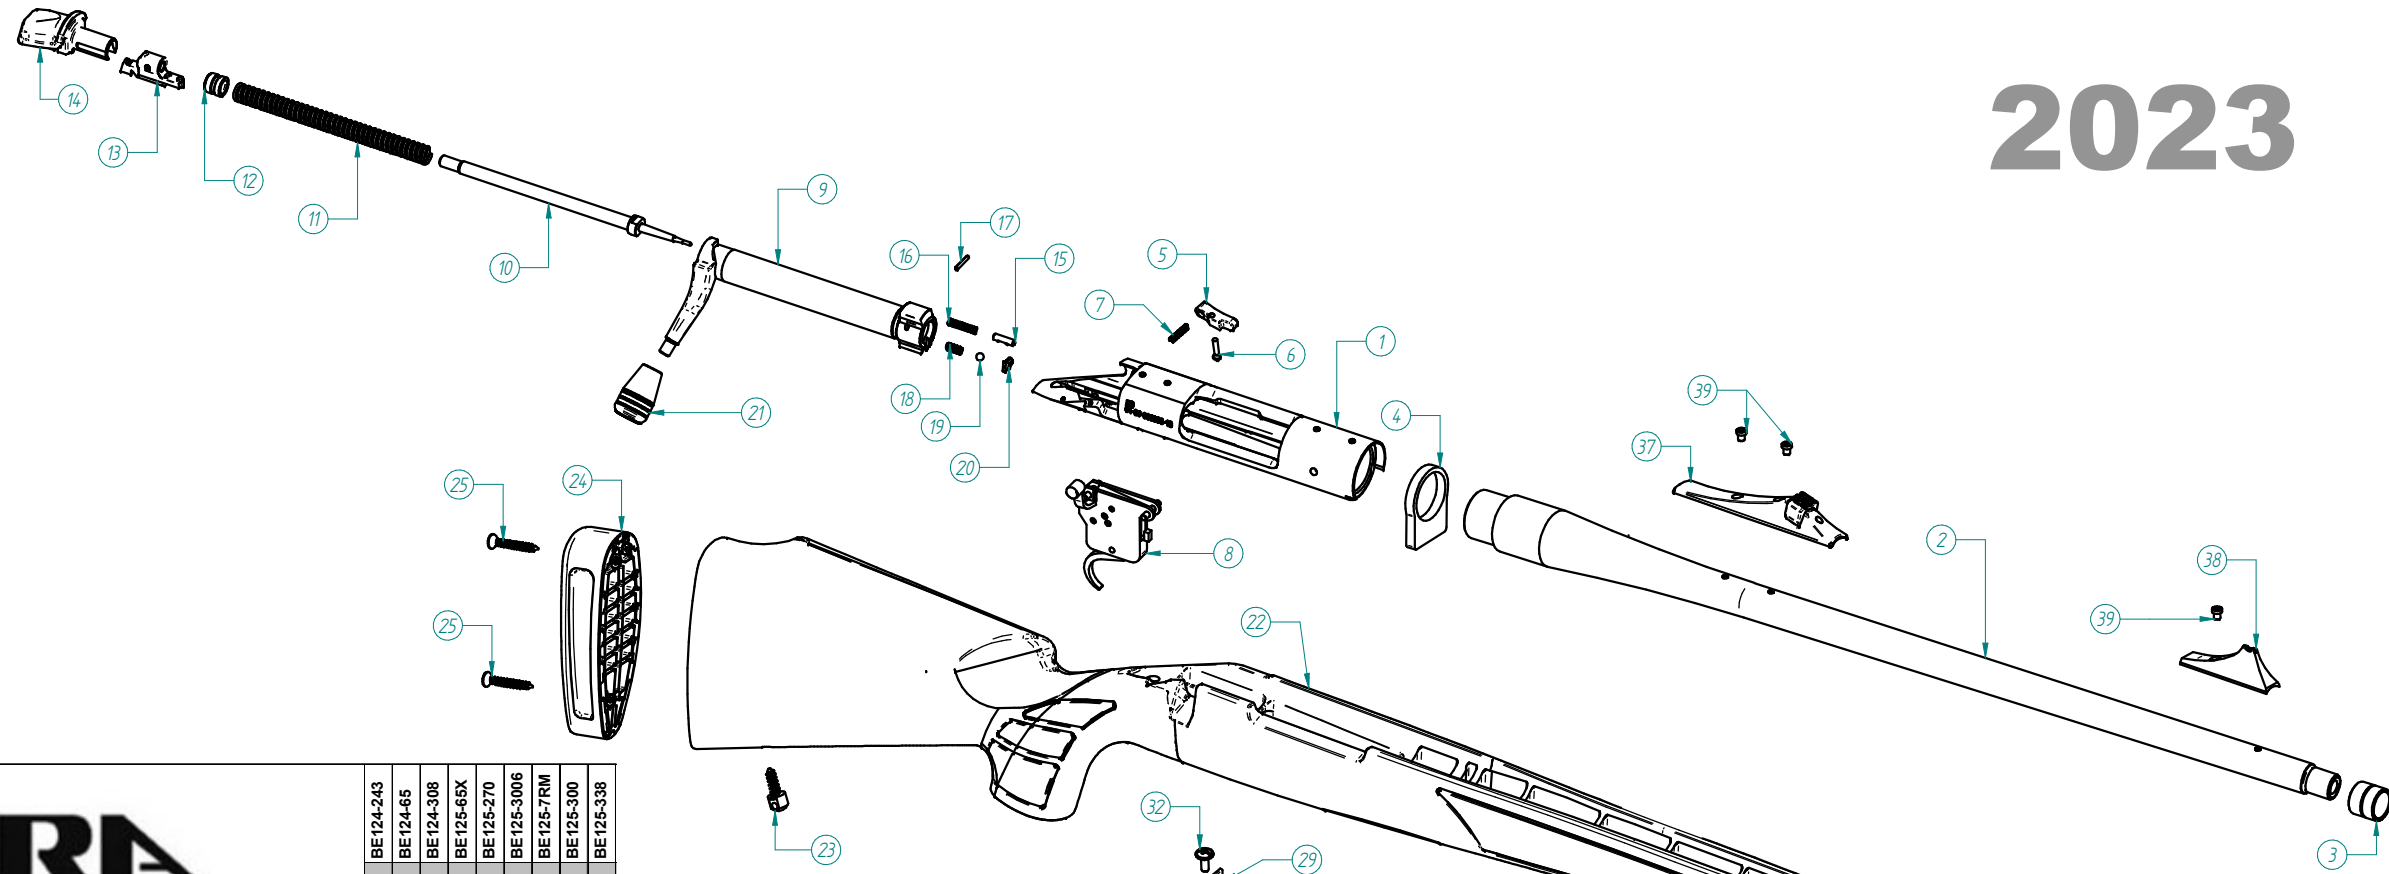

2023

#	DESCRIPTION	BOM ITEM	BOM DESCRIPTION	243 Win	6.5 Creed	308 Win	6.5x55	270 Win	30-06 Spr.	7 Rem Mag	300 Win Mag	338 Win Mag.
1	CARCASA RECEIVER	RMEB14LA01RC RMEB14SA01RC	32114-REC MEC B14 LONG RH CARBONO 31434-REC MEC B14 SHORT RH CARBONO	X	X	X	X	X	X	X	X	X
2	CAÑON BARREL	31700R 31701R 31702R 31712R 31713R 31714R TUB14601C TUB14602C TUB14604C	31700R-S-HUNT-D16,6-308P1:12L22RM14EU 31700R-S-HUNT-D16,6-243P1:10L22RM14EU 31700R-S- B14-HUN 6,5 CR P 1:8 L=22 31710R-LM-HUNTD16,6_300WMP1:10E6L24M14EU 31710R-L-HUNTD16,6_6,5X55P1:8,66E4L24M14EU 31710R-LM-HUNTD16,6_7REMP1:9,5E4L24M14EU 31710R-L-HUNTD16,6_270P1:10E6L24M14EU 31710R-L-HUNTD16,6_30-06P1:10L24M14EU 32376R-L-HUNTD16,6_338P1:10L24M15EU	X	X	X	X	X	X	X	X	X
3	CUBRE ROSCAS TREAD CUP	32322 32418	CUBRE-ROSCAS B14 - M14x1 - Ø16,8 CUBRE-ROSCAS B14 - M15x1 - Ø19	X	X	X	X	X	X	X	X	X
4	RECOIL LUG RECOIL LUG	32672C	RECOIL LUG	X	X	X	X	X	X	X	X	X
5	PALANCA RETENCION CERROJO BOLT CATCH LEVER	31411	TOPE ESCAMOTEABLE B14	X	X	X	X	X	X	X	X	X
6	TORNILLO RETENCION CERROJO BOLT CATCH SCREW	31428	PASADOR TOPE	X	X	X	X	X	X	X	X	X
7	MUELLE RETENCION CERROJO BOLT CATCH SPRING	31585	MUELLE DE TOPE DE BOLT	X	X	X	X	X	X	X	X	X
8	DISPARADOR TRIGGER	32800	BERGARA TRIGGER	X	X	X	X	X	X	X	X	X
9	CUERPO CERROJO BOLT BODY	CMEB14LA01RC CMEB14LM01RC CMEB14SA01RC	33102- BOLT MEC B14 LONG RH CARBONO 33102B- BOLT MEC B14 LONG MAG RH CARBONO 33100- BOLT MEC B14 SHORT RH CARBONO	X	X	X	X	X	X	X	X	X
10	PERCUTOR FIRING PIN	33101 33103	PERCUTOR B14 CORTO 2018 PERCUTOR B14 LARGO 2018	X	X	X	X	X	X	X	X	X
11	MUELLE PERCUTOR FIRING PIN SPRING	32993	MUELLE PERCUTOR B14	X	X	X	X	X	X	X	X	X
12	CASQUILLO DEL PERCUTOR FIRING PIN BUSHING	32994	CORREDERA	X	X	X	X	X	X	X	X	X
13	ENGANCHE DEL PERCUTOR FIRING PIN LOCK	31432D	COCKING PIECE DISP REM	X	X	X	X	X	X	X	X	X
14	CUBIERTA DEL PERCUTOR FIRING PIN SHROUD	32995	CAPUCHON MIM	X	X	X	X	X	X	X	X	X
15	EXPULSOR EJECTOR	31450	EJECTOR PIN	X	X	X	X	X	X	X	X	X
16	MUELLE EMPUJE EJECTOR PLUNGER SPRING	31451	EJECTOR SPRING	X	X	X	X	X	X	X	X	X
17	PASADOR EMPUJE EJECTOR PIN	31587	PASADOR ESPIRAL DE 2 x 12 DIN 7343	X	X	X	X	X	X	X	X	X
18	MUELLE EXTRACTOR EXTRACTOR SPRING	32197	EXTRACTOR SPRING	X	X	X	X	X	X	X	X	X
19	BOLA DE EXTRACTOR EXTRACTOR BALL	32196	BOLA	X	X	X	X	X	X	X	X	X
20	EXTRACTOR EXTRACTOR	33152 33152B	STANDARD HIP EXTRACTOR MAGNUM HIP EXTRACTOR	X	X	X	X	X	X	X	X	X
21	POMO DEL CERROJO BOLT KNOB	33056B	POMO BMR-B14	X	X	X	X	X	X	X	X	X
22	CULATA STOCK	32215LP 32215P	CULATA PLAST B14 LARGA PINTAD NEGRA CULATA PLAST B14 CORTA PINTAD NEGRO	X	X	X	X	X	X	X	X	X
23	ROTULA PORTACORREA SLING SWIVEL	29116	BACK SCREW	X	X	X	X	X	X	X	X	X
24	CANTONERA RECOIL PAD	31568	CANTONERA OBLICUA	X	X	X	X	X	X	X	X	X
25	TIRAFONDO CANTONERA RECOIL PAD SCREW	32327	TIRAFONDO CAB. AVELL. PVC 4x30	X	X	X	X	X	X	X	X	X
26	GUARDAMONTE TRIGGER GUARD	32333 32333L	GUARDAMONTES B14 CAJERA CORTO GUARDAMONTE CAJERA LARGO	X	X	X	X	X	X	X	X	X
27	PALANCA SWECCION CARGADOR MAGAZINE CLAMPING LEVER	32334	PALANCA	X	X	X	X	X	X	X	X	X
28	MUELLE PALANCA LEVER SPRING	32335	MUELLE PALANCA	X	X	X	X	X	X	X	X	X
29	CHAPA EMPUJE CARGADOR MAGAZINE PUSHING PLATE	32336	CHAPA EMPUJE	X	X	X	X	X	X	X	X	X
30	PASADOR EMPUJE PUSHING PIN	32338	PASADOR Ø4x6 DIN7	X	X	X	X	X	X	X	X	X
31	CARGADOR MAGAZINE	32343 32343L 32343M	CAJERA CORTA B14 CAJERA LARGA B14 CAJERA LARGA MAGNUM B14	X	X	X	X	X	X	X	X	X
32	TORNILLO REGULADOR REGULATION SPRING	32357	TORNILLO M4x10 (TORNILLO HAFELE)	X	X	X	X	X	X	X	X	X
33	MUELLE DE EMPUJE PUSHING SPRING	32313	MUELLE	X	X	X	X	X	X	X	X	X
34	PASADOR GUARDAMONTES TRIGGER GUARD LOCKING PIN	32132B	PASADOR Ø2x14 DIN 7	X	X	X	X	X	X	X	X	X
35	TORNILLO TRASERO CULATA STOCK REAR SCREW	31422	TORNILLO ALLEN TRASERO CL12	X	X	X	X	X	X	X	X	X
36	TORNILLO DELANTERO CULATA STOCK FRONT SCREW	31422C	TORNILLO DELANTERO B14	X	X	X	X	X	X	X	X	X
37	CONJUNTO ALZA REAR SIGHT	31660	CONJUNTO ALZA BX11	X	X	X	X	X	X	X	X	X
38	CONJUNTO MRA FRONT SIGHT	32282	MIRA BX11	X	X	X	X	X	X	X	X	X
39	TORNILLO ALZA-MIRA SIGHT SCREWS	20549T	TORNILLO DE FIJACION A Y M TORX	X	X	X	X	X	X	X	X	X
*		H146	CERAKOTE H-146 GRAPHITE BLACK	X	X	X	X	X	X	X	X	X