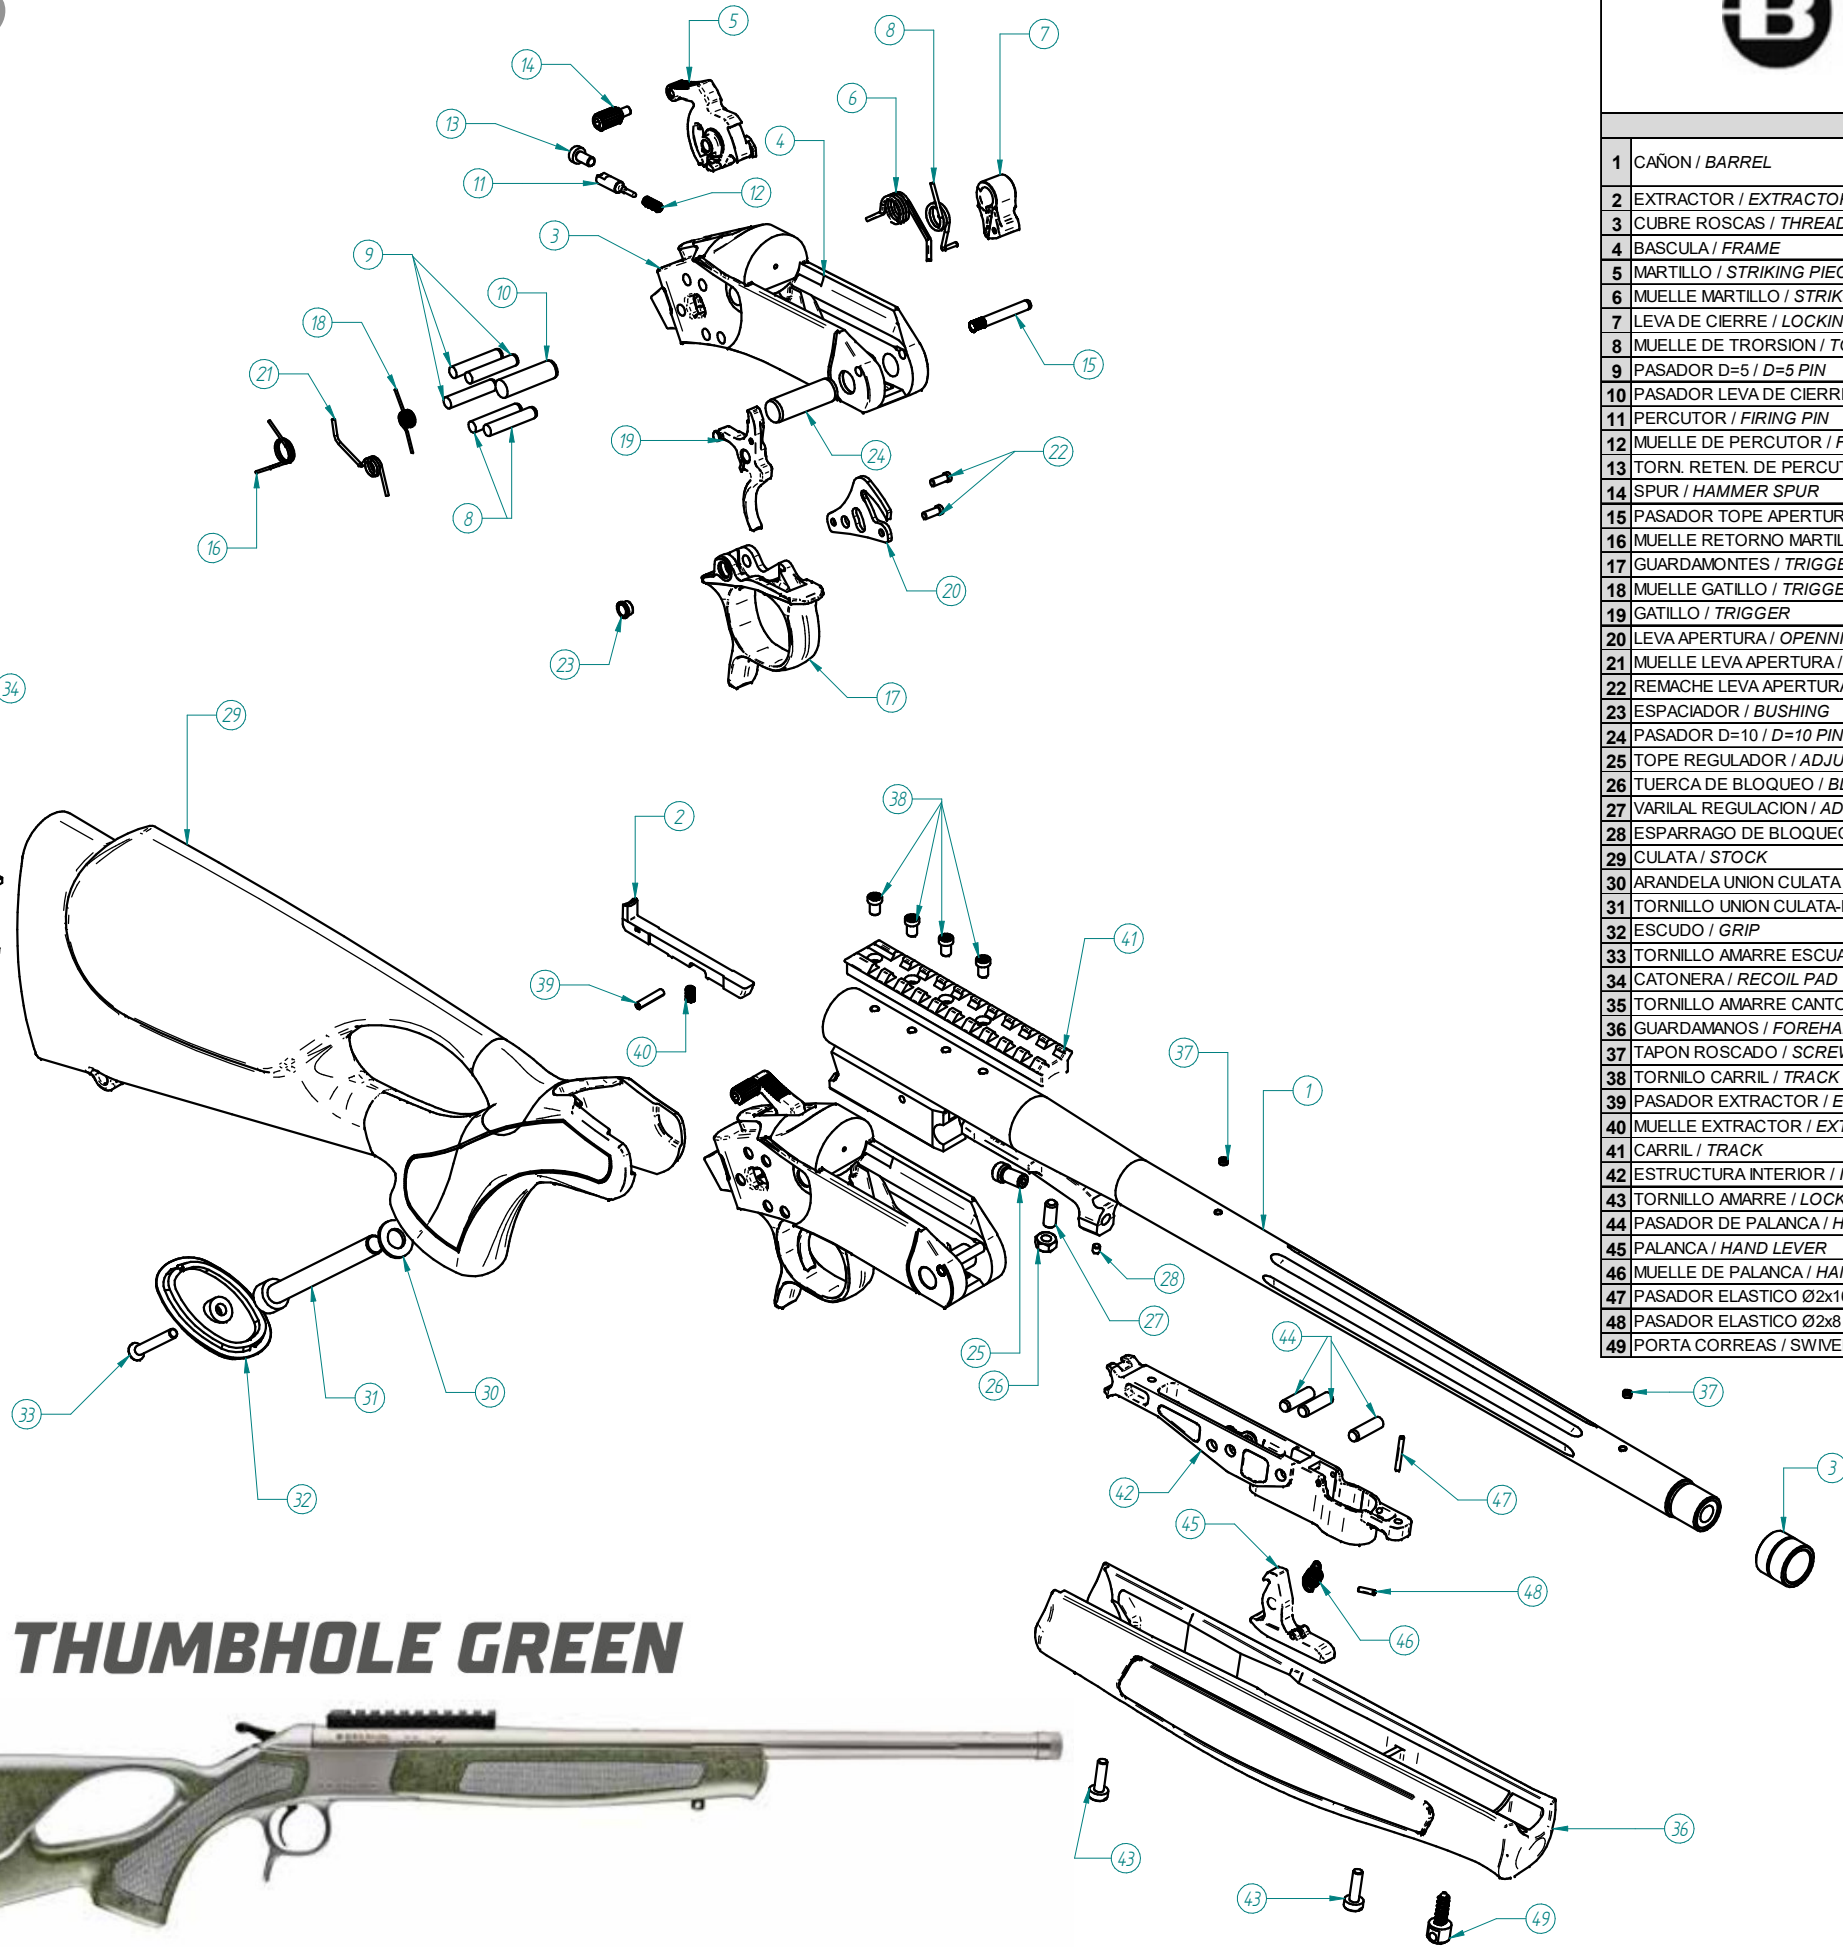

2023

ROW

BA223-65G
BA223-308G

	Item	Description	6.5 Creed	308 Win
1	CAÑÓN / BARREL	TUBTD510SR TUBTD004SR	X	X
2	EXTRACTOR / EXTRACTOR	29955M	X	X
3	CUBRE ROSCAS / THREAD PROTECTOR	30582S	X	X
4	BASCULA / FRAME	BMETD002S	X	X
5	MARTILLO / STRIKING PIECE	30952M	X	X
6	MUELLE MARTILLO / STRIKING PIECE SPRING	30965	X	X
7	LEVA DE CIERRE / LOCKING LEVER	32588	X	X
8	MUELLE DE TRORSION / TORSION SPRING	30949C	X	X
9	PASADOR D=5 / D=5 PIN	31909	X	X
10	PASADOR LEVA DE CIERRE / LOCKING LEVER PIN	31905	X	X
11	PERCUTOR / FIRING PIN	31183	X	X
12	MUELLE DE PERCUTOR / FIRING PIN SPRING	31198	X	X
13	TORN. RETEN. DE PERCUTOR / FIRING PIN RETAIN SCREW	31182	X	X
14	SPUR / HAMMER SPUR	31721	X	X
15	PASADOR TOPE APERTURA / OPENING STOP PIN	31949	X	X
16	MUELLE RETORNO MARTILLO / HAMMER RETURN SPRING	30982	X	X
17	GUARDAMONTES / TRIGGER GUARD	30948	X	X
18	MUELLE GATILLO / TRIGGER SPRING	30944	X	X
19	GATILLO / TRIGGER	30943	X	X
20	LEVA APERTURA / OPENNING LEVER	31455	X	X
21	MUELLE LEVA APERTURA / OPENNING LEVER SPRING	30945	X	X
22	REMACHE LEVA APERTURA / OPENNING LEVEL FIXING PIN	31859	X	X
23	ESPACIADOR / BUSHING	31950	X	X
24	PASADOR D=10 / D=10 PIN	31907	X	X
25	TOPE REGULADOR / ADJUST SCREW	31873	X	X
26	TUERCA DE BLOQUEO / BLOCKING NUT	28288	X	X
27	VARILAL REGULACION / ADJUST ROD	32163	X	X
28	ESPARRAGO DE BLOQUEO / BLOCKING ROD	31539	X	X
29	CULATA / STOCK	30493GB	X	X
30	ARANDELA UNION CULATA BASCULA / FRAME-STOCK WASHER	W503241	X	X
31	TORNILLO UNION CULATA-BASCULA / FRAME STOCK BOLT	31908	X	X
32	ESCUDO / GRIP	30743	X	X
33	TORNILLO AMARRE ESCUADO / GRIP CUP SCREW	32258	X	X
34	CANTONERA / RECOIL PAD	29891B	X	X
35	TORNILLO AMARRE CANTOENRA / RECOIL PAD SCREW	10448	X	X
36	GUARDAMANOS / FOREHAND	32156GB	X	X
37	TAPON ROSCADO / SCREW CAP	29256	X	X
38	TORNILLO CARRIL / TRACK SCREW	30206.1	X	X
39	PASADOR EXTRACTOR / EXTRACTOR PIN	30209	X	X
40	MUELLE EXTRACTOR / EXTRACTOR SPRING	30238	X	X
41	CARRIL / TRACK	30632AP	X	X
42	ESTRUCTURA INTERIOR / INTERNAL STRUCTURE	32146B	X	X
43	TORNILLO AMARRE / LOCKING SCREW	32145	X	X
44	PASADOR DE PALANCA / HAND LEVER SPRING	31552	X	X
45	PALANCA / HAND LEVER	32155	X	X
46	MUELLE DE PALANCA / HAND LEVER SPRING	32152	X	X
47	PASADOR ELASTICO Ø2x16 / Ø2x16 ELASTIC PIN	32150	X	X
48	PASADOR ELASTICO Ø2x8 / Ø2x8 ELASTIC PIN	32151	X	X
49	PORTA CORREAS / SWMEL SCREW	29116	X	X