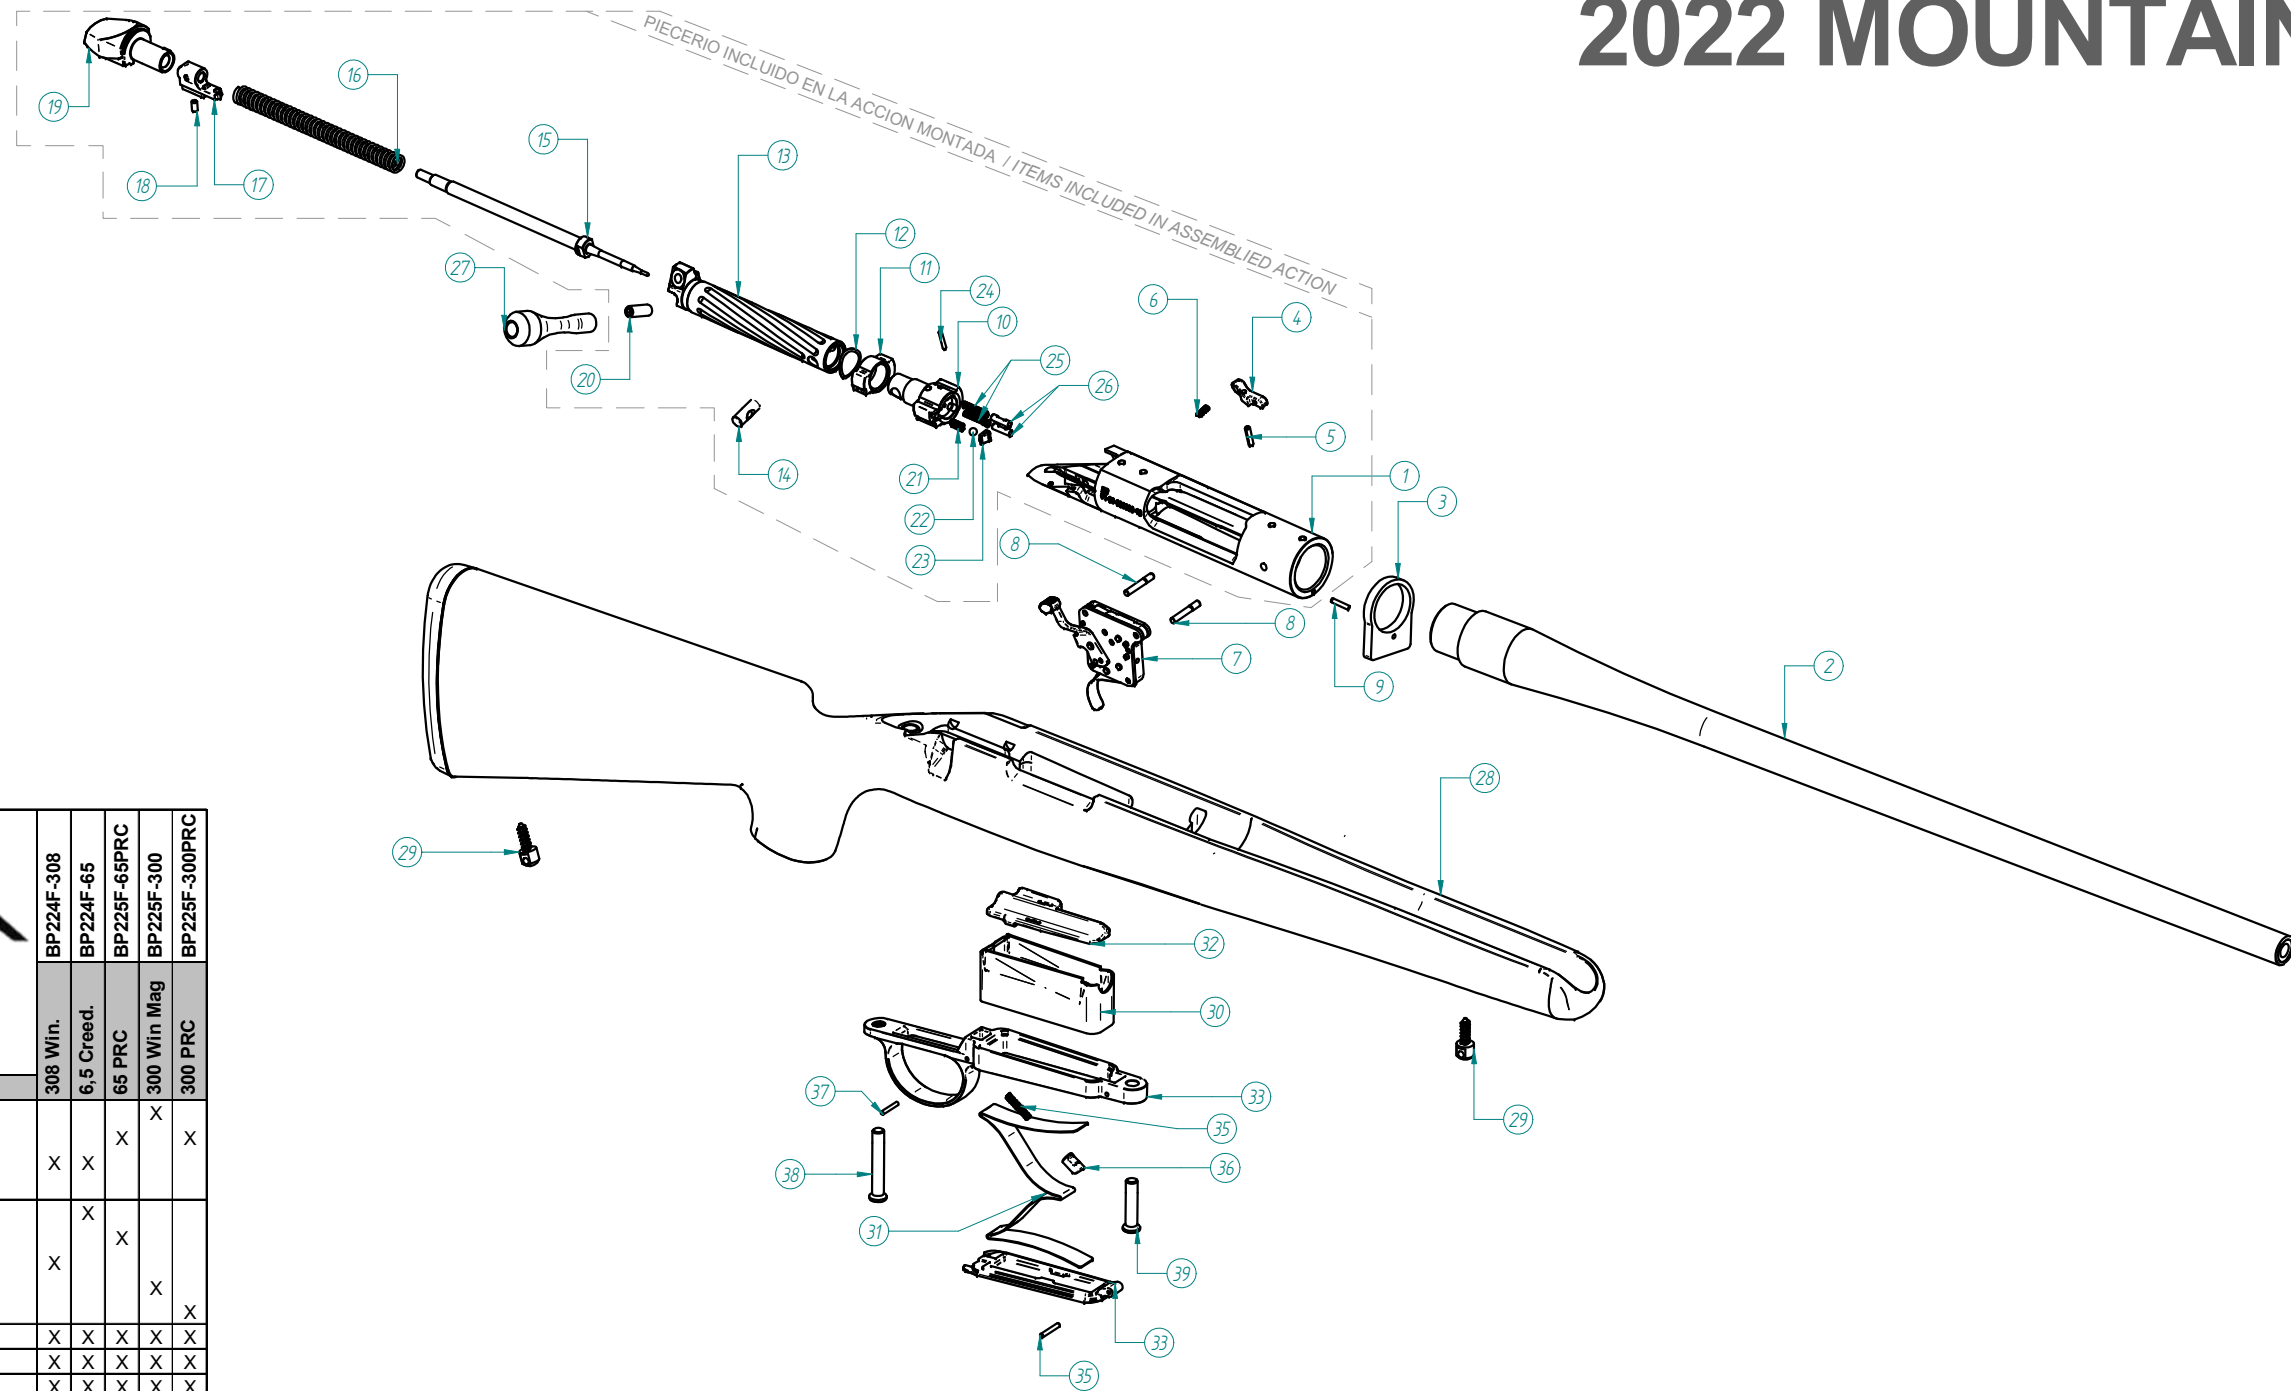

2022 MOUNTAIN

		BP224F-308	BP224F-65	BP225F-65PRC	BP225F-300	BP225F-300PRC
		308 Win.	6,5 Creed.	65 PRC	300 Win Mag	300 PRC
* CERAKOTE: BARREL ACTION // ** CERAKOTE BOLT HANDLE						
#	BOM ITEM	BOM DESCRIPTION				
1	PPLA2.2	BERGARA PREMIER LA				
	PPLA2.2PRC	BERGARA PREMIER LA PRC				
	PPSA2.2	BERGARA PREMIER SA				
	PPSA2.2PRC	BERGARA PREMIER SA PRC				
2	TUBPM101S	40247-S-MOUNT_13,4_6,5CRP1:8E6L22R5/8US				
	TUBPM103S	40240-S-MOUNTAIN_13,4_65PRC_P1:8E6L24				
	TUBPM104S	40247-S-MOUNTAIN_13,4_308Win_P1:10E6L22				
	TUBPM107S	40240-LM-MOUNTAIN_13,4_300WM_P1:10E6L24				
	TUBPM108S	40240-LM-MOUNTAIN_13,4_300PRC_P1:9E6L24				
3	32672PC	RECOIL LUG PREMIER C				
7	33198	R70-SBS-14-TNC TRIGGERTECH CURVED PRIMARY				
8	03835899	MSC RECOIL LUG PIN				
27	STNDBLTHNDL	TACTICAL BOLT HANDLE				
28	BPR-MNT-LA	MOUNTAIN RIFLE LA STOCK				
	BPR-MNT-SA	CULATA MADERA B14 LARGO (TIMBER)				
29	29116	BACK SCREW				
30	31431	CAJA CORTA				
	33178	CAJERA FLOOR PLATE 6,5 PRC				
	33179	MAGAZIN 300 PRC				
	32113U	CAJA ULTRA				
31	31444C	MUELLE MAGAZINE CREEDMOOR				
	31444S	MUELLE CAJERA				
	32933S	MUELLE MAGAZINE				
32	31427	SEGUIDOR CORTO				
	32115	SEGUIDOR LARGO				
	33180	SEGUIDOR 6,5 PRC				
	33181	SEGUIDOR 300 PRC				
33	32216	B14 SHORT SUPPORT				
	32216L	B14 LONG SUPPORT				
	32216LP	B14 LONG SUPPORT PRC				
	32216P	B14 SHORT 6,5 PRC SUPPORT				
34	32218	B14 SHORT CAP				
	32218L	B14 LONG CAP				
35	32219	MUELLE FLOOR PLATE				
36	32217	PALANCA B14				
37	32132B	PASADOR Ø2x14 DIN 7				
38	31422	TORNILLO ALLEN TRASERO CL12				
39	31422B	TORNILLO ALLEN DELANTERO CL12				
*	H227	CERAKOTE H-227 TACTICAL GREY				
**	H146	CERAKOTE H-146 GRAPHITE BLACK (Y958321)				