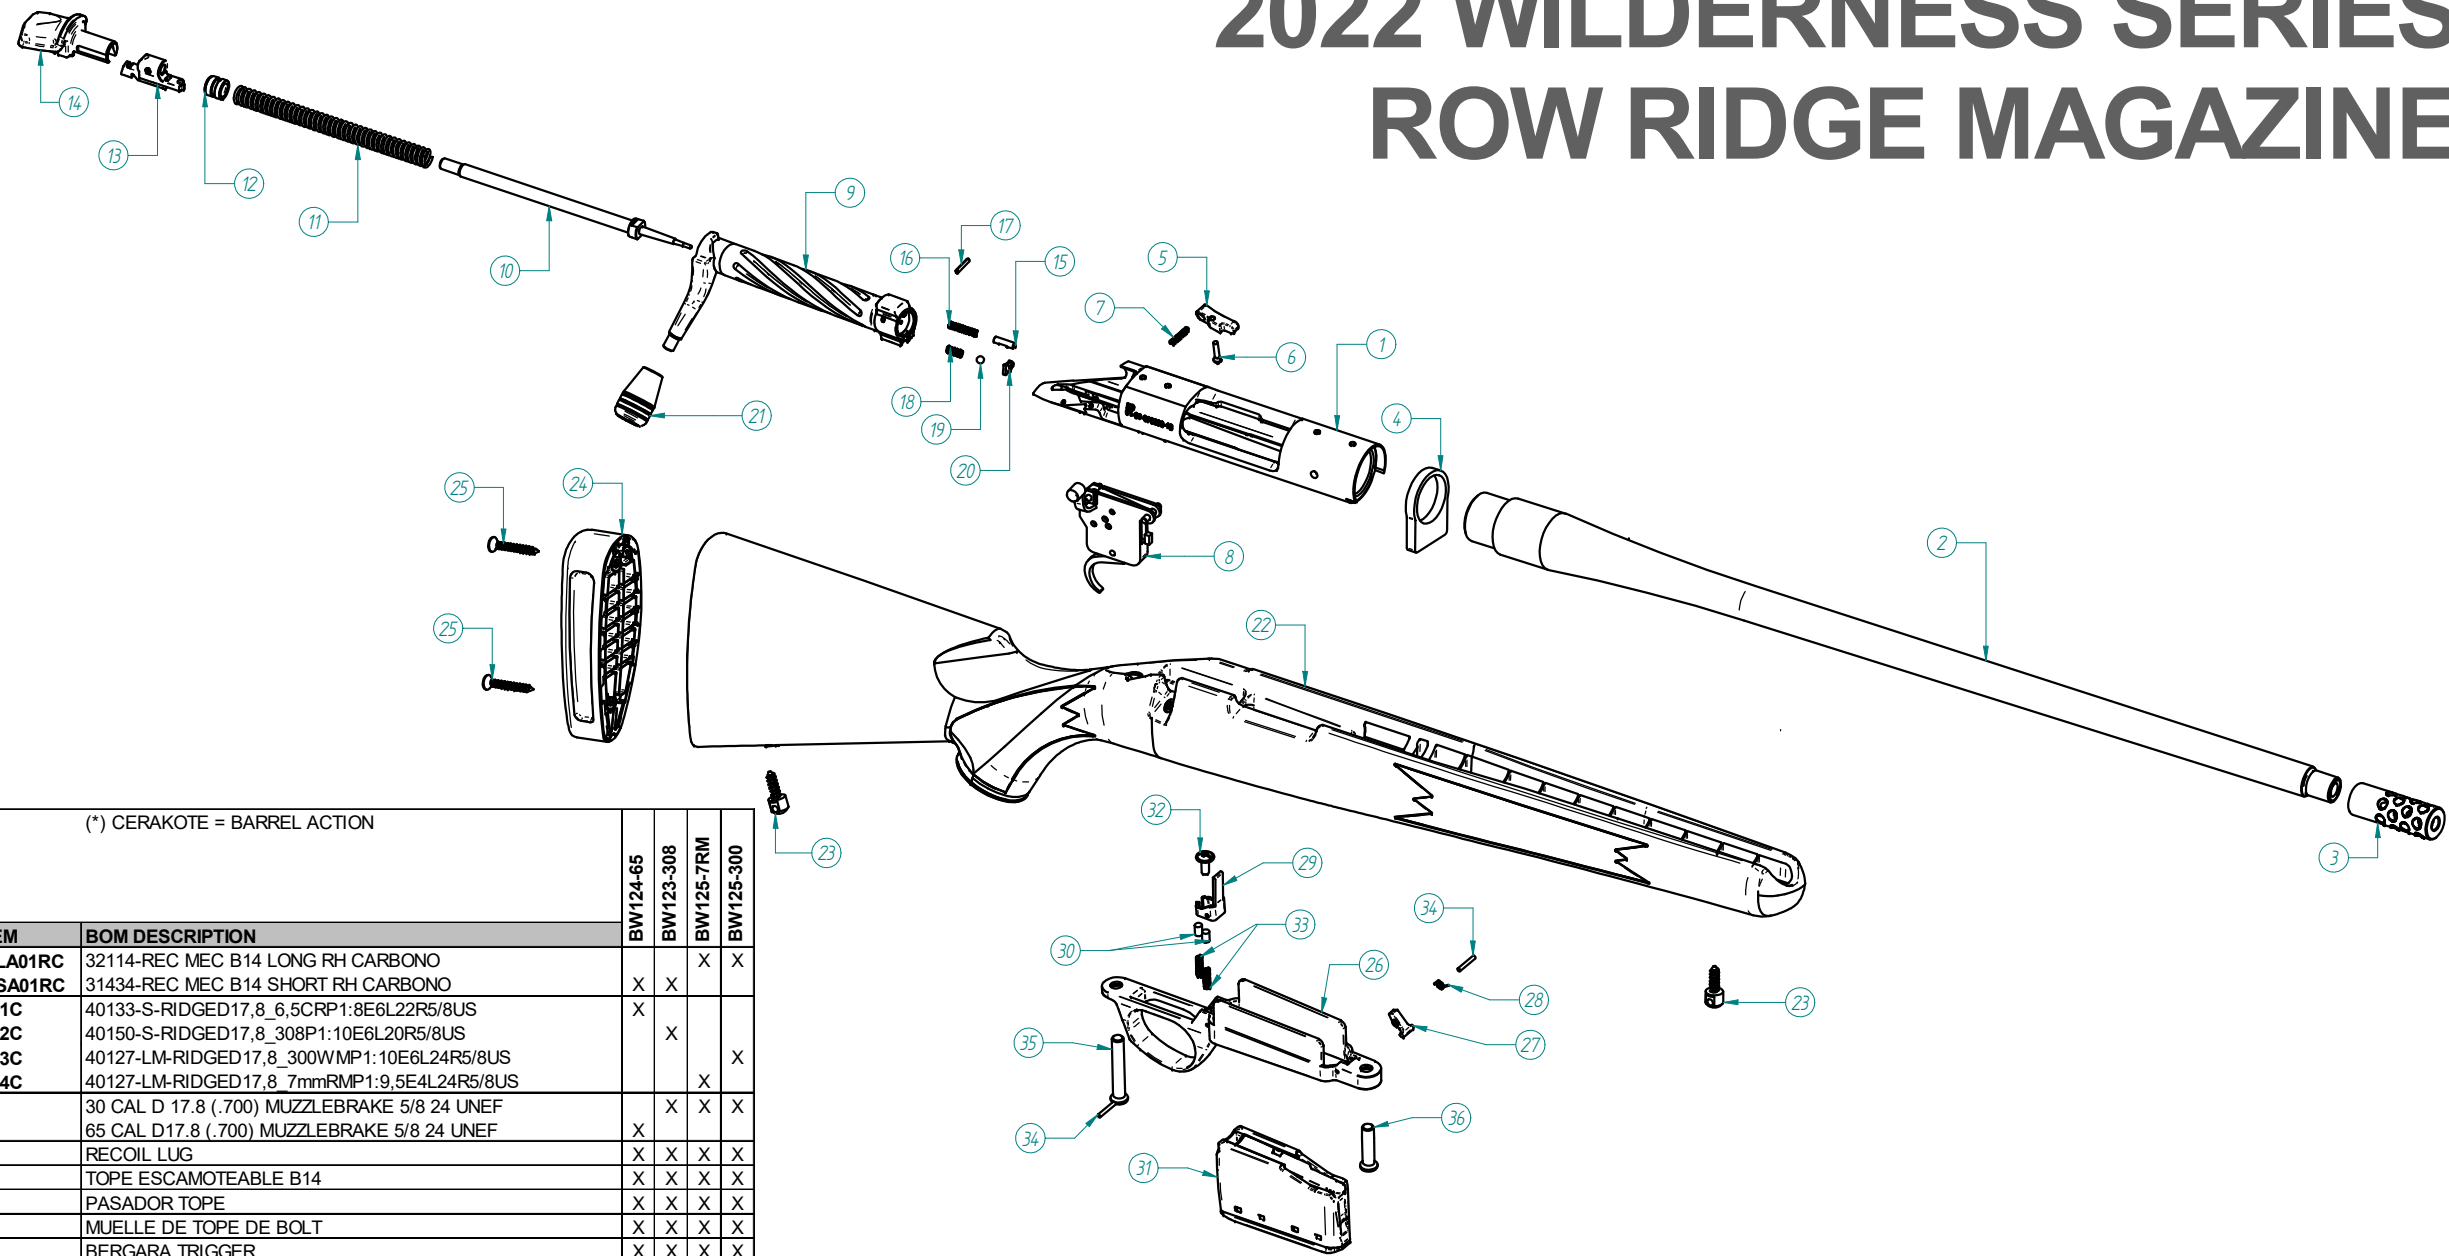

# 2022 WILDERNESS SERIES ROW RIDGE MAGAZINE

(\*) CERAKOTE = BARREL ACTION

#	DESCRIPTION	BOM ITEM	BOM DESCRIPTION	BW124-65	BW123-308	BW125-7RM	BW125-300
1	CARCASA RECEIVER	RMEB14LA01RC RMEB14SA01RC	32114-REC MEC B14 LONG RH CARBONO 31434-REC MEC B14 SHORT RH CARBONO	X	X	X	X
2	CAÑÓN BARREL	TUB14031C TUB14032C TUB14753C TUB14754C	40133-S-RIDGED17,8_6,5CRP1:8E6L22R5/8US 40150-S-RIDGED17,8_308P1:10E6L20R5/8US 40127-LM-RIDGED17,8_300WMP1:10E6L24R5/8US 40127-LM-RIDGED17,8_7mmRMP1:9,5E4L24R5/8US	X	X	X	X
3	FRENO DE BOCA MUZZLE BRAKE	33192 33195	30 CAL D 17.8 (.700) MUZZLEBRAKE 5/8 24 UNEF 65 CAL D17.8 (.700) MUZZLEBRAKE 5/8 24 UNEF	X	X	X	X
4	RECOIL LUG RECOL LUG	32672C	RECOIL LUG	X	X	X	X
5	PALANCA RETENCION CERROJO BOLT CATCH LEVER	31411	TOPE ESCAMOTEABLE B14	X	X	X	X
6	TORNILLO RETENCION CERROJO BOLT CATCH SCREW	31428	PASADOR TOPE	X	X	X	X
7	MUELLE RETENCION CERROJO BOLT CATCH SPRING	31585	MUELLE DE TOPE DE BOLT	X	X	X	X
8	DISPARADOR TRIGGER	32800	BERGARA TRIGGER	X	X	X	X
9	CUERPO CERROJO BOLT BODY	CMEB14LM01RCF CMEB14SA01RCF	33102BF- BOLT MEC B14 LONG MAG RH CARBONO FLUTES 33100F- BOLT MEC B14 SHORT RH CARBONO FLUTES	X	X	X	X
10	PERCUTOR FIRING PIN	33101 33103	PERCUTOR B14 CORTO 2018 PERCUTOR B14 LARGO 2018	X	X	X	X
11	MUELLE PERCUTOR FIRING PIN SPRING	32993	MUELLE PERCUTOR B14	X	X	X	X
12	CASQUILLO DEL PERCUTOR FIRING PIN BUSHING	32994	CORREDERA	X	X	X	X
13	ENGANCHE DEL PERCUTOR FIRING PIN LOCK	31432D	COCKING PIECE DISP REM	X	X	X	X
14	CUBIERTA DEL PERCUTOR FIRING PIN SHROUD	32995	CAPUCHON MIM	X	X	X	X
15	EXPULSOR EJECTOR	31450	EJECTOR PIN	X	X	X	X
16	MUELLE EMPUJE EJECTOR PLUNGER SPRING	31451	EJECTOR SPRING	X	X	X	X
17	PASADOR EMPUJE EJECTOR PIN	31587	PASADOR ESPIRAL DE 2 x 12 DIN 7343	X	X	X	X
18	MUELLE EXTRACTOR EXTRACTOR SPRING	32197	EXTRACTOR SPRING	X	X	X	X
19	BOLA DE EXTRACTOR EXTRACTOR BALL	32196	BOLA	X	X	X	X
20	EXTRACTOR EXTRACTOR	32198 32198B	STANDARD EXTRACTOR MAGNUM EXTRACTOR	X	X	X	X
21	POMO DEL CERROJO BOLT KNOB	32506	KNOB	X	X	X	X
22	CULATA STOCK	32304RB 32304LRB	RIDGE SHORT STOCK WILDERNESS SOFT RIDGE LONG STOCK WILDERNESS SOFT	X	X	X	X
23	ROTULA PORTACORREA SLING SWIVEL	29116	BACK SCREW	X	X	X	X
24	CANTONERA RECOIL PAD	32315	CANTONERA OBLICUA - 2	X	X	X	X
25	TIRAFONDO CANTONERA RECOIL PAD SCREW	32327	TIRAFONDO. CAB. AVELL...PVC 4x30	X	X	X	X
26	GUARDAMONTE TRIGGER GUARD	32333 32333L	GUARDAMONTES B14 CAJERA CORTO GUARDAMONTE CAJERA LARGO	X	X	X	X
27	PALANCA SUJECCION CARGADOR MAGAZINE CLAMPING LEVER	32334	PALANCA	X	X	X	X
28	MUELLE PALANCA LEVER SPRING	32335	MUELLE PALANCA	X	X	X	X
29	CHAPA EMPUJE CARGADOR MAGAZINE PUSHING PLATE	32336	CHAPA EMPUJE	X	X	X	X
30	PASADOR EMPUJE PUSHING PIN	32338	PASADOR Ø4x6 DIN7	X	X	X	X
31	CARGADOR MAGAZINE	32343 32343M	CAJERA CORTA B14 CAJERA LARGA MAGNUM B14	X	X	X	X
32	TORNILLO REGULADOR REGULATION SPRING	32357	TORNILLO M4x10 (TORNILLO HAFELE)	X	X	X	X
33	MUELLE DE EMPUJE PUSHING SPRING	32313	MUELLE	X	X	X	X
34	PASADOR GUARDAMONTES TIGGER GUARD LOCKING PIN	32132B	PASADOR Ø2x14 DIN 7	X	X	X	X
35	TORNILLO TRASERO CULATA STOCK REAR SCREW	31422	TORNILLO ALLEN TRASERO CL12	X	X	X	X
36	TORNILLO DELANTERO CULATA STOCK FRONT SCREW	31422C	TORNILLO DELANTERO B14	X	X	X	X
*		H234	CERAKOTE H-234 SNIPER GREY	X	X	X	X