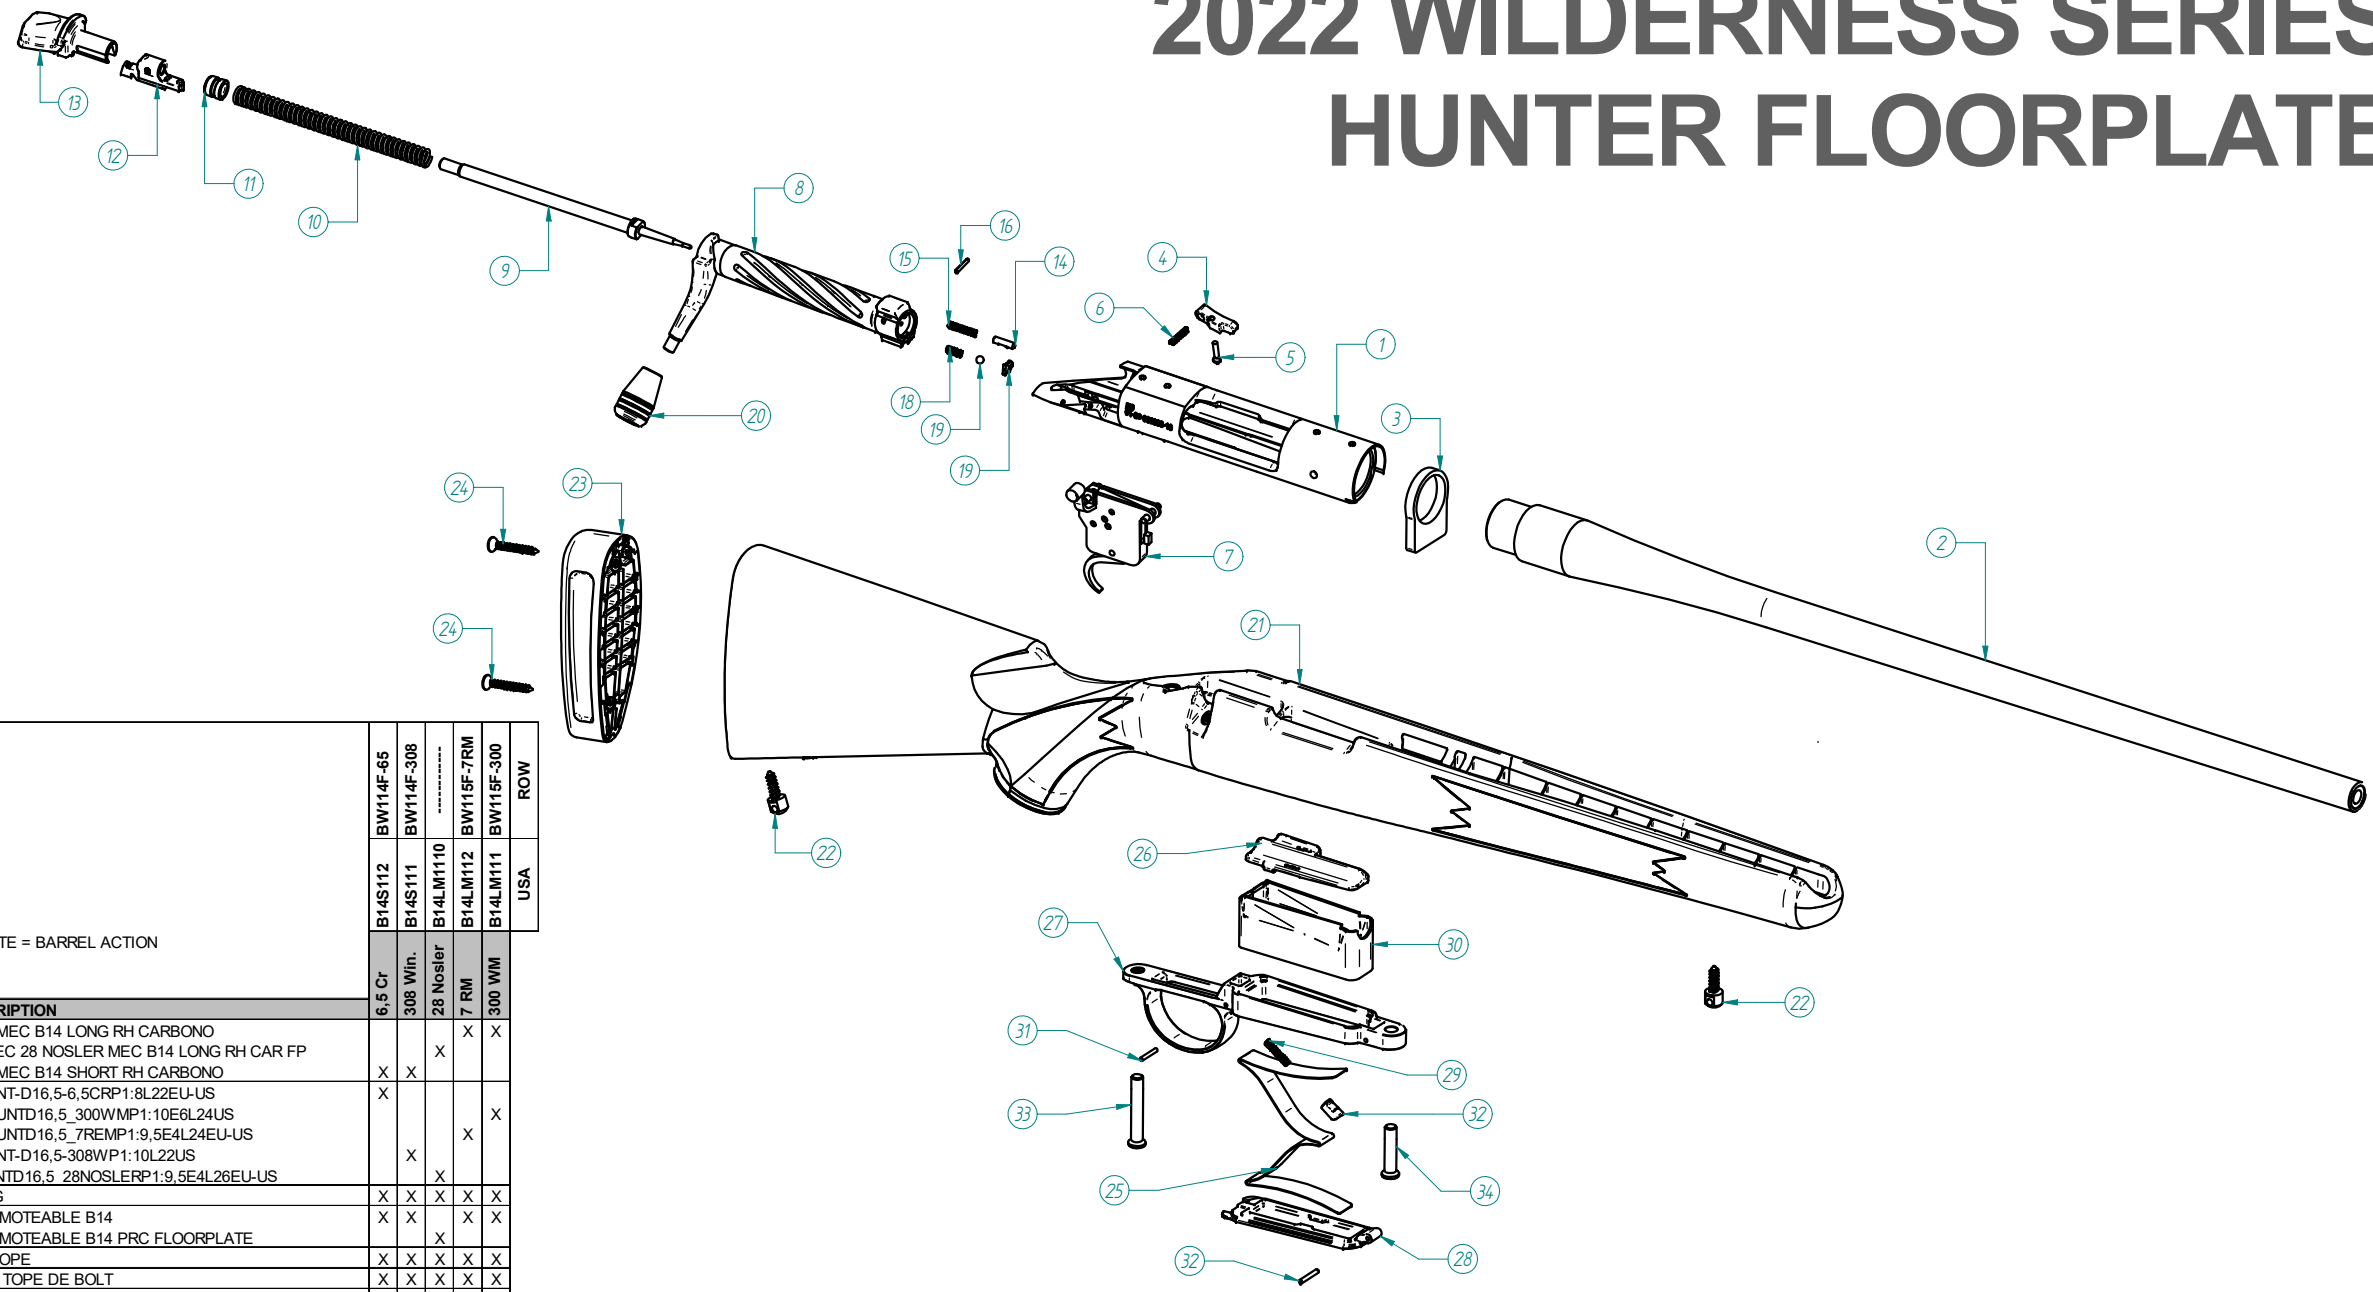

2022 WILDERNESS SERIES HUNTER FLOORPLATE

B BERGARA

(*) CERAKOTE = BARREL ACTION

#	DESCRIPTION	BOM ITEM	BOM DESCRIPTION	CALIBER				ROW	
				6.5 Cr	308 Win.	28 Nosler	7 RM		300 WM
1	CARCASA RECEIVER	RMEB14LA01RC RMEB14LA05RC RMEB14SA01RC	32114-REC MEC B14 LONG RH CARBONO 33224FP- REC 28 NOSLER MEC B14 LONG RH CAR FP 31434-REC MEC B14 SHORT RH CARBONO	X	X	X	X	X	USA
2	CAÑÓN BARREL	31702 31712 31714 TUB14001C TUB14910C	31700-S-HUNT-D16,5-6,5CRP1:8L22EU-US 31710-LM-HUNTD16,5_300WMP1:10E6L24US 31710-LM-HUNTD16,5_7REMP1:9,5E4L24EU-US 31700-S-HUNT-D16,5-308WP1:10L22US 40192-L-HUNTD16,5 28NOSLERP1:9,5E4L26EU-US	X	X	X	X	X	USA
3	RECOIL LUG RECOL LUG	32672C	RECOIL LUG	X	X	X	X	X	USA
5	PALANCA RETENCION CERROJO BOLT CATCH LEVER	31411 31411P	TOPE ESCAMOTEABLE B14 TOPE ESCAMOTEABLE B14 PRC FLOORPLATE	X	X	X	X	X	USA
5	TORNILLO RETENCION CERROJO BOLT CATCH SCREW	31428	PASADOR TOPE	X	X	X	X	X	USA
6	MUELLE RETENCION CERROJO BOLT CATCH SPRING	31585	MUELLE DE TOPE DE BOLT	X	X	X	X	X	USA
7	DISPARADOR TRIGGER	32800	BERGARA TRIGGER	X	X	X	X	X	USA
8	CUERPO CERROJO BOLT BODY	CMEB14LM01RCF CMEB14SA01RCF	33102BF- BOLT MEC B14 LONG MAG RH CARBONO FLUTES 33100F- BOLT MEC B14 SHORT RH CARBONO FLUTES	X	X	X	X	X	USA
9	PERCUTOR FIRING PIN	33101 33103	PERCUTOR B14 CORTO 2018 PERCUTOR B14 LARGO 2018	X	X	X	X	X	USA
10	MUELLE PERCUTOR FIRING PIN SPRING	32993	MUELLE PERCUTOR B14	X	X	X	X	X	USA
11	CASQUILLO DEL PERCUTOR FIRING PIN BUSHING	32994	CORREDERA	X	X	X	X	X	USA
12	ENGANCHE DEL PERCUTOR FIRING PIN LOCK	31432D	COCKING PIECE DISP REM	X	X	X	X	X	USA
13	CUBIERTA DEL PERCUTOR FIRING PIN SHROUD	32995	CAPUCHON MM	X	X	X	X	X	USA
14	EXPULSOR EJECTOR	31450	EJECTOR PIN	X	X	X	X	X	USA
15	MUELLE EMPUJE EJECTOR PLUNGER SPRING	31451	EJECTOR SPRING	X	X	X	X	X	USA
16	PASADOR EMPUJE EJECTOR PIN	31587	PASADOR ESPIRAL DE 2 x 12 DIN 7343	X	X	X	X	X	USA
17	MUELLE EXTRACTOR EXTRACTOR SPRING	32197	EXTRACTOR SPRING	X	X	X	X	X	USA
18	BOLA DE EXTRACTOR EXTRACTOR BALL	32196	BOLA	X	X	X	X	X	USA
19	EXTRACTOR	32198 32198B	STANDARD EXTRACTOR MAGNUM EXTRACTOR	X	X	X	X	X	USA
20	POMO DEL CERROJO BOLT KNOB	33056B	POMO BMR-B14	X	X	X	X	X	USA
21	CULATA STOCK	32304GB 32304LGB 32304LPB	CULATA B14 SHORT HUNTER WILDERNESS SOFT CULATA B14 LONG HUNTER WILDERNESS SOFT CULATA HUNTER LARGA PRC WILDERNESS SOFT	X	X	X	X	X	USA
22	ROTULA PORTACORREA SLING SWIVEL	29116	BACK SCREW	X	X	X	X	X	USA
23	CANTONERA RECOIL PAD	32315	CANTONERA OBLICUA - 2	X	X	X	X	X	USA
24	TIRAFONDO CANTONERA RECOILD PAD SCREW	32327	TIRAFONDO. CAB. AVELL. PVC 4x30	X	X	X	X	X	USA
25	MUELLE DEL GARGADOR MAGAZINE SPRING	31444C 31444S 32933S	MUELLE MAGAZINE CREEDMOOR MUELLE CAJERA MUELLE MAGAZINE	X	X	X	X	X	USA
26	SEGUIDOR FOLLOWER	31427 33181 32115	SEGUIDOR CORTO SEGUIDOR 300 PRC SEGUIDOR LARGO	X	X	X	X	X	USA
27	GUARDAMONTE TRIGGER GUARD	32116L 32216 32216LP	B14 LONG SUPPORT B14 SHORT SUPPORT B14 LONG SUPPORT PRC	X	X	X	X	X	USA
28	BANDEJA DE CARGADOR MAGAZINE TRAY	32218 32218L	B14 SHORT CAP B14 LONG CAP	X	X	X	X	X	USA
29	MUELLE BOTON APERTURA OPENNING BUTTON SPRING	32219	MUELLE FLOOR PLATE	X	X	X	X	X	USA
30	CARGADOR MAGAZINE	33179 31431 32113U	MAGAZIN 300 PRC CAJA CORTA CAJA ULTRA	X	X	X	X	X	USA
31	PASADOR GUARDAMONTES TIGER GUARD LOCK PINS	32132B	PASADOR Ø2x14 DIN 7	X	X	X	X	X	USA
32	BOTON APERTURA CARGADOR TIGGER GUARD LOCKING PIN	32217	PALANCA B14	X	X	X	X	X	USA
33	TORNILLO TRASERO CULATA STOCK REAR SCREW	31422	TORNILLO ALLEN TRASERO CL12	X	X	X	X	X	USA
34	TORNILLO DELANTERO CULATA STOCK FRONT SCREW	31422B	TORNILLO DELANTERO B14	X	X	X	X	X	USA
*		H234	CERAKOTE H-234 SNIPER GREY	X	X	X	X	X	USA