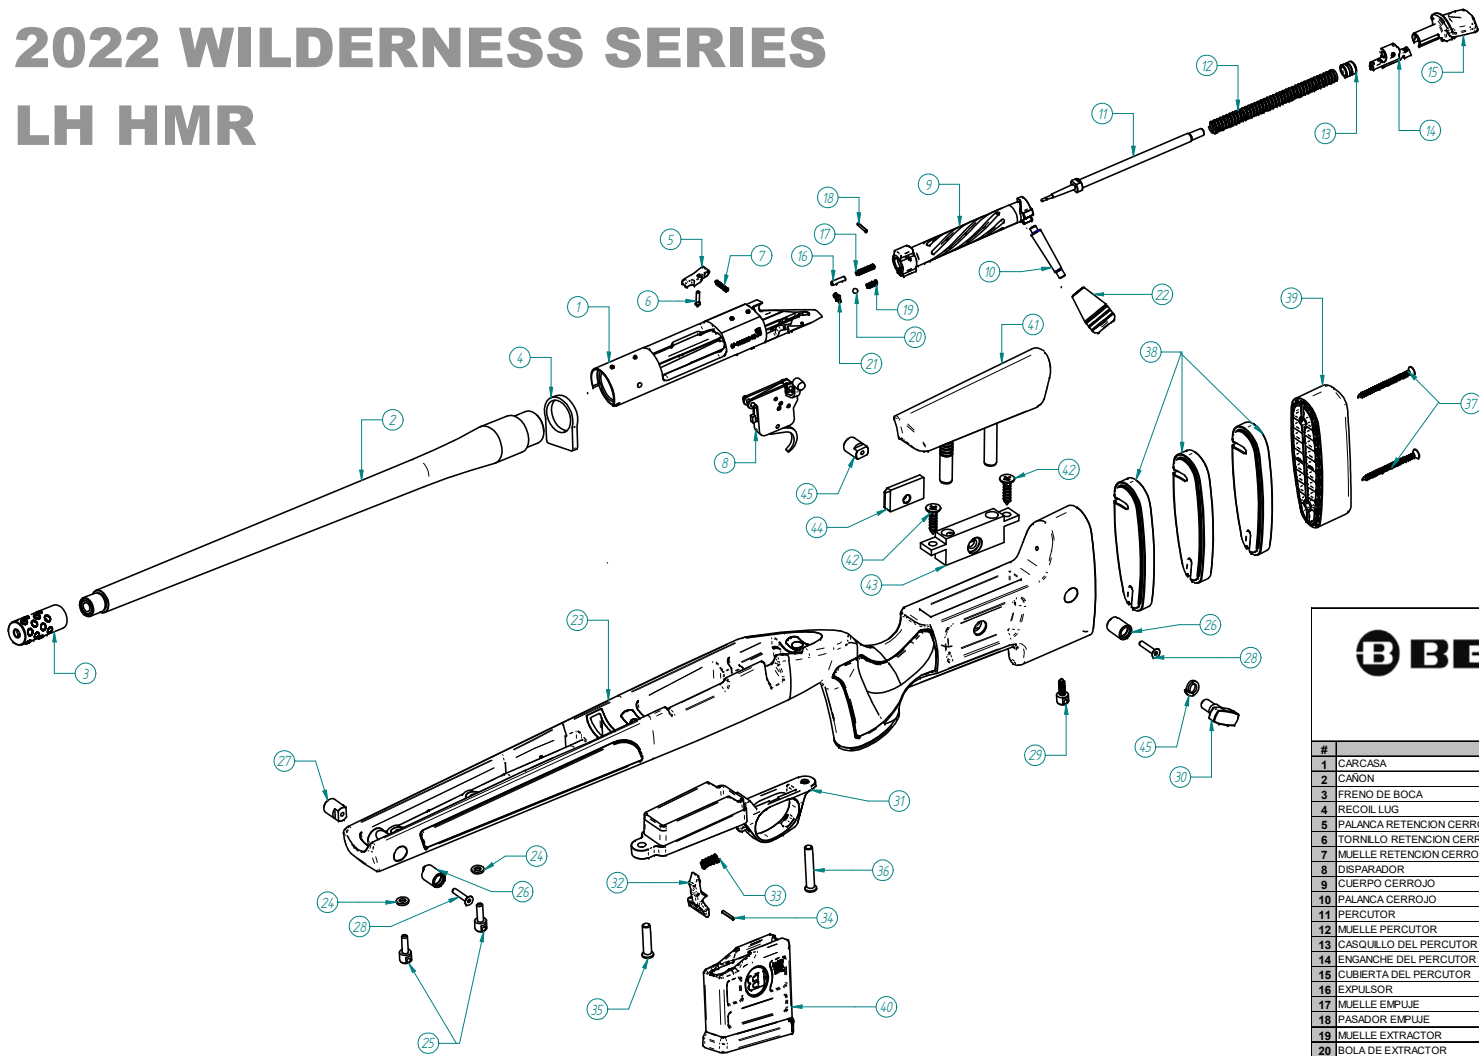

2022 WILDERNESS SERIES

LH HMR

B BERGARA			
(*) CERAKOTE = BARREL ACTION			
#	DESCRIPTION	BOM ITEM	BOM DESCRIPTION
1	CARCASA RECEIVER	RMEB14LA01LC	33117-REC MEC B14 LONG LH CARBONO
2	CANON BARREL	TUBB14351C	40106-S-HMRD19-308P1:10L20M15EU
3	FRENO DE BOCA MUZZLE BRAKE	33194	30 CAL D21.3 (.840) MUZZLEBRAKE 5/8 24 UNEF
4	RECOIL LUG RECOIL LUG	32672C	RECOIL LUG
5	PALANCA RETENCION CERROJO BOLT CATCH LEVER	31411	TOPE ESCAMOTEABLE B14
6	TORNILLO RETENCION CERROJO BOLT CATCH SCREW	31428	PASADOR TOPE
7	MUELLE RETENCION CERROJO BOLT CATCH SPRING	31588	MUELLE DE TOPE DE BOLT
8	DISPARADOR TRIGGER	32800L	BERGARA TRIGGER - LEFT HANDED
9	CUERPO CERROJO BOLT BODY	CMEB14LM01LCF	33119BF- BOLT MEC B14 LONG MAG LH CARBONO FLUTES
10	PALANCA CERROJO BOLT HAND LEVER	33122	B14 LEFT PALANCA
11	PERCUTOR FIRING PIN	33103	PERCUTOR B14 LARGO 2018
12	MUELLE PERCUTOR FIRING PIN SPRING	32993	MUELLE PERCUTOR B14
13	CASQUILLO DEL PERCUTOR FIRING PIN BUSHING	32994	CORREDERA
14	ENGANCHE DEL PERCUTOR FIRING PIN LOCK	33121D	B14 LEFT COCKING PIECE
15	CUBIERTA DEL PERCUTOR FIRING PIN SHROUD	32995	CAPUCHON MIM
16	EXPULSOR EJECTOR	31450	EJECTOR PIN
17	MUELLE EMPUJE EJECTOR PLUNGER SPRING	31451	EJECTOR SPRING
18	PASADOR EMPUJE EJECTOR PIN	31587	PASADOR ESPIRAL DE 2 x 12 DIN 7343
19	MUELLE EXTRACTOR EXTRACTOR SPRING	32197	EXTRACTOR SPRING
20	BOLA DE EXTRACTOR EXTRACTOR BALL	32196	BOLA
21	EXTRACTOR EXTRACTOR	32198B	MAGNUM EXTRACTOR
22	POMO DEL CERROJO BOLT KNOB	32506	KNOB
23	CULATA STOCK	33110B	HMR LONG LH WILDERNESS
24	ARANDELA DE PLASTICO PLASTIC WASHER	32576	ARANDELA DE NYLON NEGRO 5.3
25	ROTULA PORTACORREAS DEL FRONT SLING SWIVEL	32497	SWIVEL STUD - UNI
26	SOPORTE PORTACORR. DCH RIGHT SLING SWIVEL	32475	FLUSH CUP - THREADED
27	SOPORTE PORTACORR. IZD LEFT SLING SWIVEL	32474	FLUSH CUP - RIVETED
28	TORNILLO SUECC SOPORTES SLING SWIVEL SCREW	32476	FLUSH CUP SCREW - FRONT
29	ROTULA PORTACORREAS TRAS REAL SLING SWIVEL	29116	BACK SCREW
30	TORNILLO REG. CARRILLERA CHECK PIECE REGULATION SCREW	32484	KNOB FOR CHECK PIECE
31	GUARDAMONTES TRIGGER GUARD	32557	TRIGGER GUARD - LONG VERSION
32	PALANCA CARGADOR LEVER	32494	LEVER
33	MUELLE PALANCA CARGADOR LEVER SPRING	32496	SPRING FOR MAGAZINE LEVER
34	PASADOR PALANCA CARGADOR LEVER PIN	29957	PASADOR ESPIRAL DE 2 x 14 DIN 7343
35	TORNILLO TRASERO CULATA STOCK REAR SCREW	31422	TORNILLO ALLEN TRASERO CL12
36	TORNILLO DELANTERO CULATA STOCK FRONT SCREW	31422B	TORNILLO ALLEN DELANTERO CL12
37	TIRAFONDO CANTONERA RECOIL PAD SCREW	32489	SCREW FOR RECOIL PAD
38	SEPARADOR CANTONERA RECOIL PAD SPACER	32490	SPACER FOR RECOIL PAD
39	CANTONERA RECOIL PAD	33339	RECOIL PAD
40	CARGADOR MAGAZINE	33163	AICS COMPATIBLE LONG 5 ROUND MAG
41	CARRILLERA CHECK PIECE	32696W	HMR WILDERNESS LA CHECK PIECE
42	TIRAFONDO SUECCION BASE SUPPORT SCREW	32469	SCREW FOR CHECK PIECE GUIDE
43	BASE CUA CARRILLERA SUPPORT FOR THE GUIDE	32510	FRONT BASE
44	TUERCA FIJACION CARRILLERA CHECK PIECE REGULATION NUT	32524	NUT
45	ARANDELA DE PRESION FIXING WASHER	33130	ARANDELA DE PRESION 8 DIN 7980 (GROWER)
		H146	CERAKOTE H-146 GRAPHITE BLACK