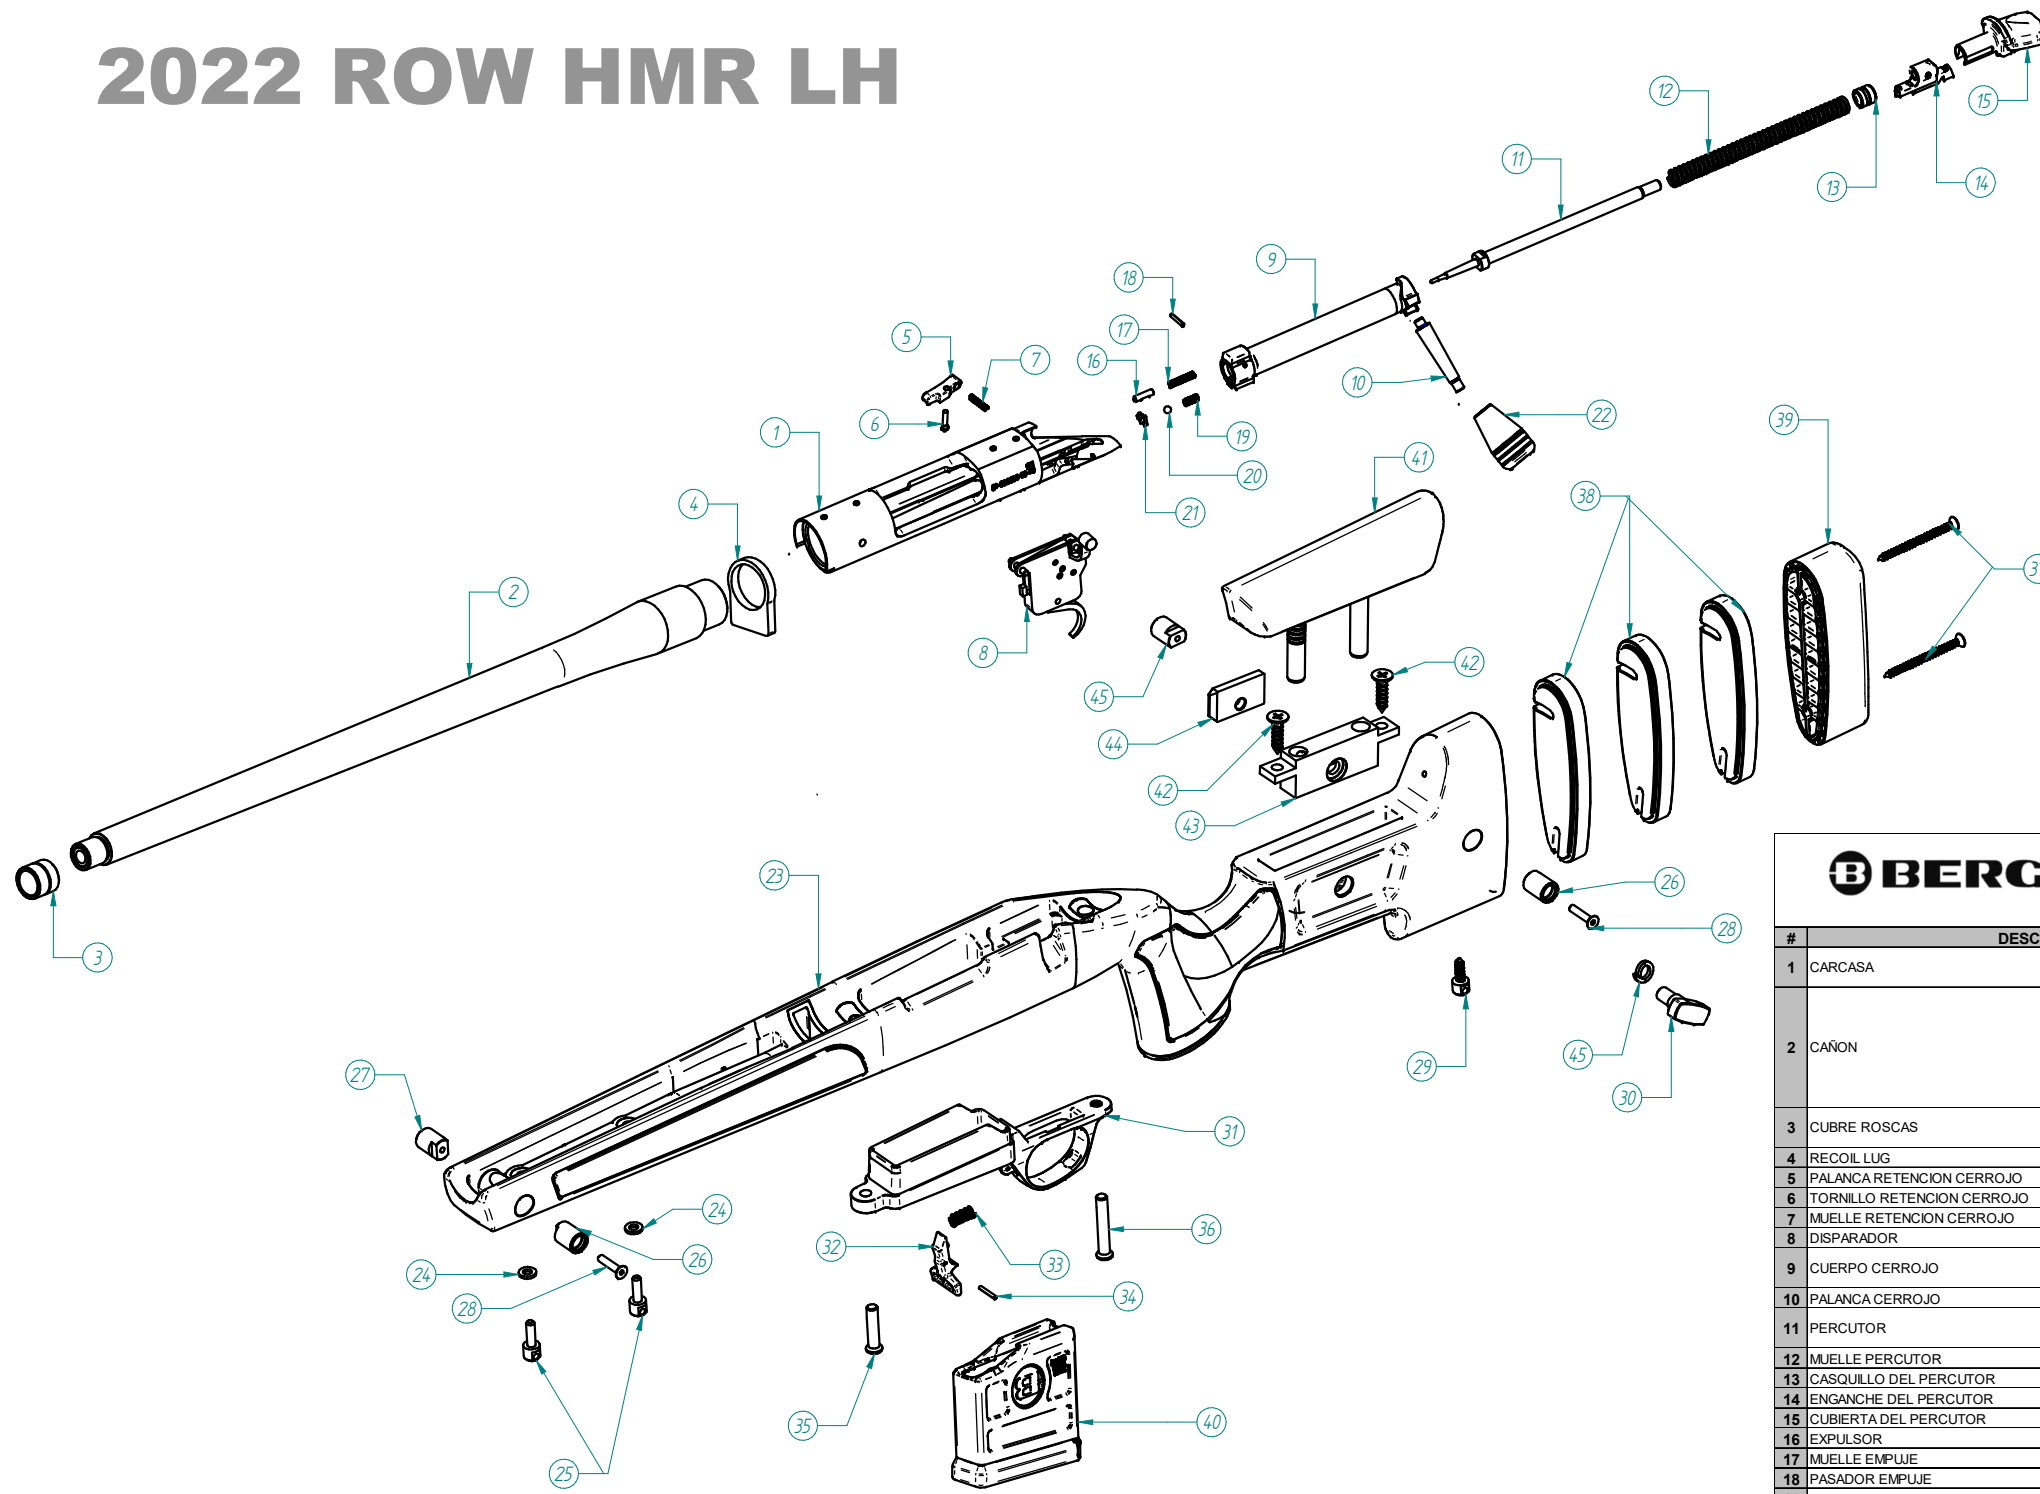

2022 ROW HMR LH

(*) CERAKOTE = BARREL ACTION

BERGARA				BE145-22260Z	BE145-65Z	BE146-65Z	BE143-308Z	BE145-308Z	BE145-300Z
#	DESCRIPTION	BOM ITEM	BOM DESCRIPTION						
1	CARCASA RECEIVER	RMEB14LA01LC RMEB14SA01LC	33117-REC MEC B14 LONG LH CARBONO 33118-REC MEC B14 SHORT LH CARBONO	X	X	X	X	X	X
2	CAÑON BARREL	TUB14262C TUB14263C TUB14282C TUB14351C TUB14354C TUB14701C	40116-S-BMPD21,2-6,5CRP1:8E6L24C-M18EU 40219-S-BMPD21,2-6,5CRP1:8E6L26C-M18EU 40116-S-BMPD21,2-308P1:10E6L24C-M18EU 40106-S-HMRD19-308P1:10L20M15EU 40116-S-BMPD21,2-22-250P1:9E6L24C-M18EU 40134-LM-HMRD19-300WMP1:10L26RM15EU	X					X
3	CUBRE ROSCAS TREAD CUP	32418 32558	CUBRE-ROSCAS B14 - M15x1 - Ø19 CUBRE ROSCAS M18x1 Ø23 PAVON	X	X	X	X	X	X
4	RECOIL LUG RECOIL LUG	32672C	RECOIL LUG	X	X	X	X	X	X
5	PALANCA RETENCION CERROJO BOLT CATCH LEVER	31411	TOPE ESCAMOTEABLE B14	X	X	X	X	X	X
6	TORNILLO RETENCION CERROJO BOLT CATCH SCREW	31428	PASADOR TOPE	X	X	X	X	X	X
7	MUELLE RETENCION CERROJO BOLT CATCH SPRING	31585	MUELLE DE TOPE DE BOLT	X	X	X	X	X	X
8	DISPARADOR TRIGGER	32800L	BERGARA TRIGGER - LEFT HANDED	X	X	X	X	X	X
9	CUERPO CERROJO BOLT BODY	CMEB14LM01LC CMEB14SA01LC	33119B- BOLT MEC B14 LONG MAG LH CARBONO 33120- BOLT MEC B14 SHORT LH CARBONO	X	X	X	X	X	X
10	PALANCA CERROJO BOLT HAND LEVER	33122	B14 LEFT PALANCA	X	X	X	X	X	X
11	PERCUTOR FIRING PIN	33101 33103	PERCUTOR B14 CORTO 2018 PERCUTOR B14 LARGO 2018	X	X	X	X	X	X
12	MUELLE PERCUTOR FIRING PIN SPRING	32993	MUELLE PERCUTOR B14	X	X	X	X	X	X
13	CASQUILLO DEL PERCUTOR FIRING PIN BUSHING	32994	CORREDERA	X	X	X	X	X	X
14	ENGANCHE DEL PERCUTOR FIRING PIN LOCK	33121D	B14 LEFT COCKING PIECE	X	X	X	X	X	X
15	CUBIERTA DEL PERCUTOR FIRING PIN SHROUD	32995	CAPUCHON MIM	X	X	X	X	X	X
16	EXPULSOR EJECTOR	31450	EJECTOR PIN	X	X	X	X	X	X
17	MUELLE EMPUJE EJECTOR PLUNGER SPRING	31451	EJECTOR SPRING	X	X	X	X	X	X
18	PASADOR EMPUJE EJECTOR PIN	31587	PASADOR ESPIRAL DE 2 x 12 DIN 7343	X	X	X	X	X	X
19	MUELLE EXTRACTOR EXTRACTOR SPRING	32197	EXTRACTOR SPRING	X	X	X	X	X	X
20	BOLA DE EXTRACTOR EXTRACTOR BALL	32196	BOLA	X	X	X	X	X	X
21	EXTRACTOR EXTRACTOR	32198 32198B	STANDARD EXTRACTOR MAGNUM EXTRACTOR	X	X	X	X	X	X
22	POMO DEL CERROJO BOLT KNOB	32506	KNOB	X	X	X	X	X	X
23	CULATA STOCK	33107M 33110M	HMR SHORT LH STOCK (TAN-BLACK DOTS) HMR LONG LH STOCK (TAN-BLACK DOTS)	X	X	X	X	X	X
24	ARANDELA DE PLASTICO PLASTIC WASHER	32576	ARANDELA DE NYLON NEGRO 5,3	X	X	X	X	X	X
25	ROTULA PORTACORREAS DEL. FRONT SLING SWIVEL	32497	SWIVEL STUD - UN	X	X	X	X	X	X
26	SOPORTE PORTACORR. DCH. RIGHT SLING SWIVEL	32475	FLUSH CUP - THREADED	X	X	X	X	X	X
27	SOPORTE PORTACORR. IZQ. LEFT SLING SWIVEL	32474	FLUSH CUP - RIVETED	X	X	X	X	X	X
28	TORNILLO SUJECC SOPORTES SLING SWIVEL SCREW	32476	FLUSH CUP SCREW - FRONT	X	X	X	X	X	X
29	ROTULA PORTACORREAS TRAS. REAL SLING SWIVEL	29116	BACK SCREW	X	X	X	X	X	X
30	TORNILLO REG. CARRILLERA CHECK PIECE REGULATION SCREW	32484	KNOB FOR CHEEK PIECE	X	X	X	X	X	X
31	GUARDAMONTES TRIGGER GUARD	32493 32557	TRIGGER GUARD TRIGGER GUARD - LONG VERSION	X	X	X	X	X	X
32	PALANCA CARGADOR LEVER	32494	LEVER	X	X	X	X	X	X
33	MUELLE PALANCA CARGADOR LEVER SPRING	32496	SPRING FOR MAGAZINE LEVER	X	X	X	X	X	X
34	PASADOR PALANCA CARGADOR LEVER PIN	29957	PASADOR ESPIRAL DE 2 x 14 DIN 7343	X	X	X	X	X	X
35	TORNILLO TRASERO CULATA STOCK REAR SCREW	31422	TORNILLO ALLEN TRASERO CL12	X	X	X	X	X	X
36	TORNILLO DELANTERO CULATA STOCK FRONT SCREW	31422B	TORNILLO ALLEN DELANTERO CL12	X	X	X	X	X	X
37	TIRAFONDO CANTONERA RECOIL PAD SCREW	32489	SCREW FOR RECOIL PAD	X	X	X	X	X	X
38	SEPARADOR CANTONERA RECOIL PAD SPACER	32490	SPACER FOR RECOIL PAD	X	X	X	X	X	X
39	CANTONERA RECOIL PAD	33339	RECOIL PAD	X	X	X	X	X	X
40	CARGADOR MAGAZINE	32820 33153	5 ROUND MAG - SHORT - AICS COMPATIBLE AICS COMPATIBLE LONG 5 ROUND MAG	X	X	X	X	X	X
41	CARRILLERA CHECK PIECE	32465M 32696M	CHEEK PIECE - KNOB (TAN + BLACK) CHEEK PIECE -LONG (TAN + BLACK)	X	X	X	X	X	X
42	TIRAFONDO SUJECCION BASE SUPPORT SCREW	32469	SCREW FOR CHECK PIECE GUIDE	X	X	X	X	X	X
43	BASE GUIA CARRILLERA SUPPORT FOR THE GUIDE	32510	FRONT BASE	X	X	X	X	X	X
44	TUERCA FIJACION CARRILLERA CHECK PIECE REGULATION NUT	32524	NUT	X	X	X	X	X	X
45	ARANDELA DE PRESION FIXING WASHER	33130	ARANDELA DE PRESION 8 DIN 7980 (GROWER)	X	X	X	X	X	X
*		H146	CERAKOTE H-146 GRAPHITE BLACK	X	X	X	X	X	X